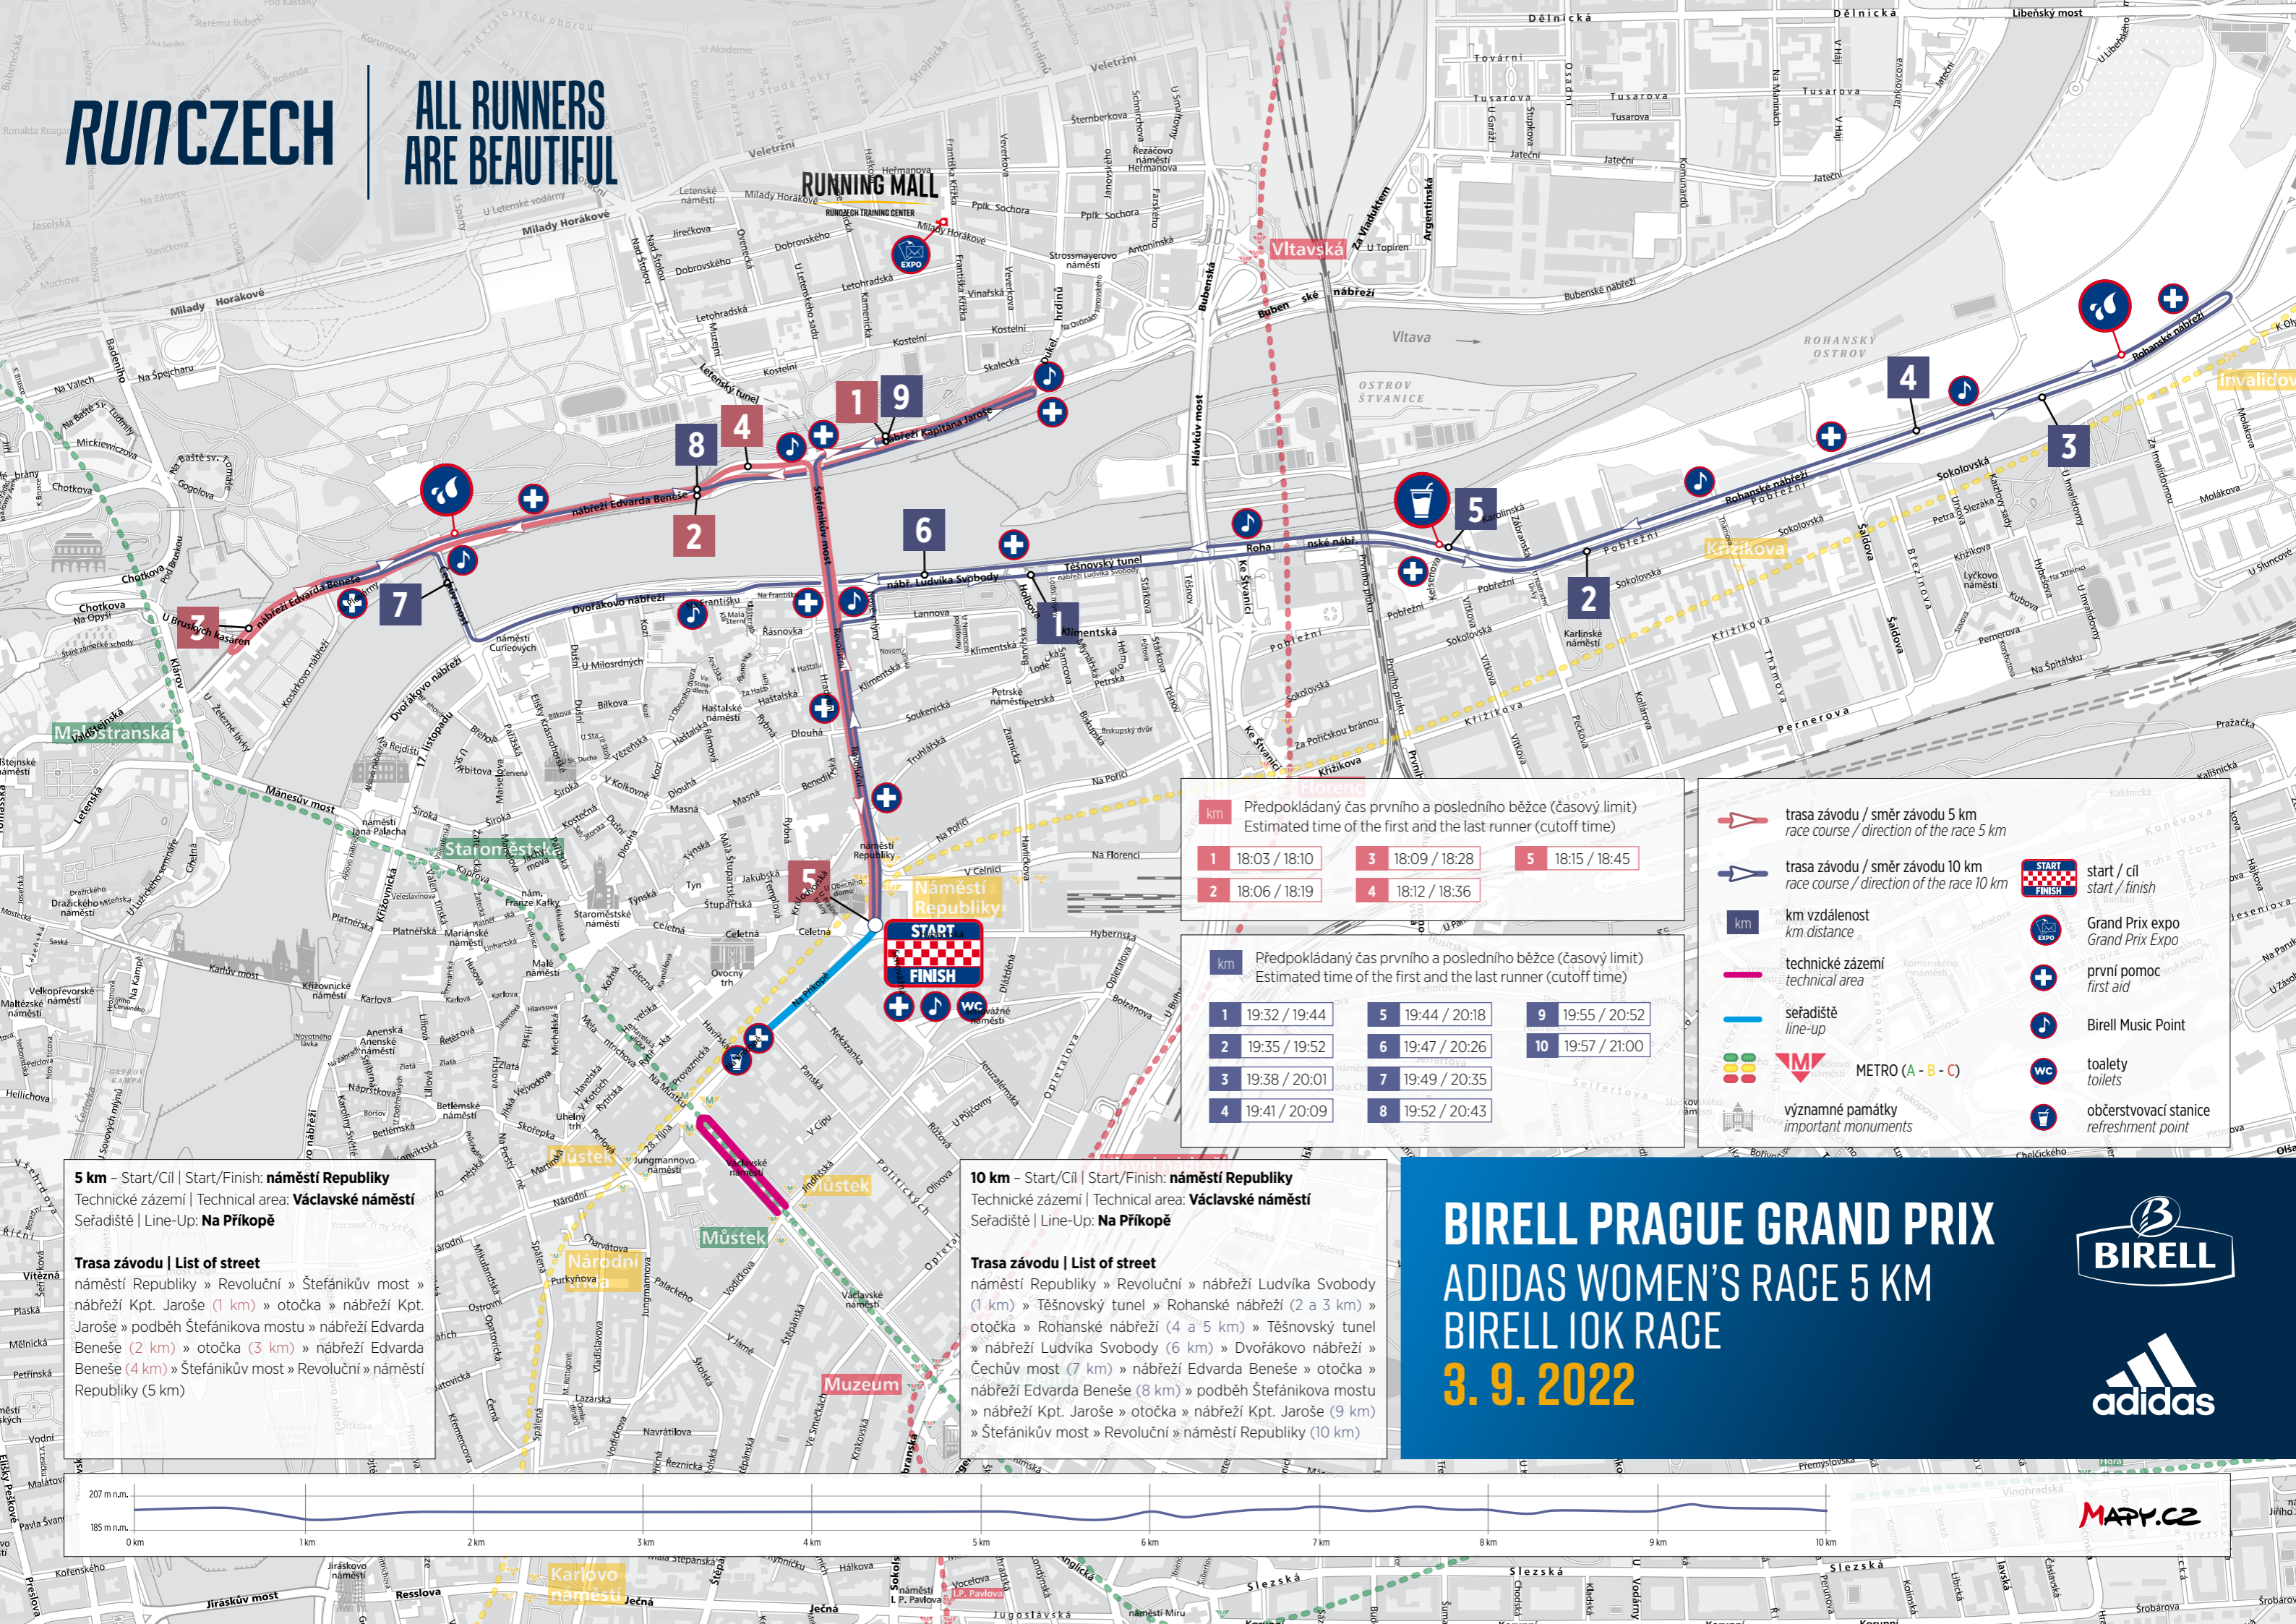

RUNCZECH

ALL RUNNERS ARE BEAUTIFUL

RUNNING MALL
RUNNERS TRAINING CENTER

5 km Předpokládaný čas prvního a posledního běžce (časový limit)
Estimated time of the first and the last runner (cutoff time)

1	18:03 / 18:10	3	18:09 / 18:28	5	18:15 / 18:45
2	18:06 / 18:19	4	18:12 / 18:36		

- trasa závodu / směr závodu 5 km
race course / direction of the race 5 km
- trasa závodu / směr závodu 10 km
race course / direction of the race 10 km
- km vzdálenost
km distance
- technické zázemí
technical area
- seřadiště
line-up
- významné památky
important monuments
- start / cíl
start / finish
- Grand Prix expo
Grand Prix Expo
- první pomoc
first aid
- Birell Music Point
- toalety
toilets
- občerstvovací stanice
refreshment point

5 km - Start/Cíl | Start/Finish: náměstí Republiky
Technické zázemí | Technical area: **Václavské náměstí**
Seřadiště | Line-Up: **Na Příkopě**

Trasa závodu | List of street
náměstí Republiky » Revoluční » Štefánikův most »
nábřeží Kpt. Jaroše (1 km) » otočka » nábřeží Kpt.
Jaroše » podběh Štefáníkova mostu » nábřeží Edvarda
Beneše (2 km) » otočka (3 km) » nábřeží Edvarda
Beneše (4 km) » Štefánikův most » Revoluční » náměstí
Republiky (5 km)

10 km - Start/Cíl | Start/Finish: náměstí Republiky
Technické zázemí | Technical area: **Václavské náměstí**
Seřadiště | Line-Up: **Na Příkopě**

Trasa závodu | List of street
náměstí Republiky » Revoluční » nábřeží Ludvíka Svobody
(1 km) » Těšnovský tunel » Rohanské nábřeží (2 a 3 km) »
otočka » Rohanské nábřeží (4 a 5 km) » Těšnovský tunel
» nábřeží Ludvíka Svobody (6 km) » Dvořákovo nábřeží »
Čechův most (7 km) » nábřeží Edvarda Beneše » otočka »
nábřeží Edvarda Beneše (8 km) » podběh Štefáníkova mostu
» nábřeží Kpt. Jaroše » otočka » nábřeží Kpt. Jaroše (9 km)
» Štefánikův most » Revoluční » náměstí Republiky (10 km)