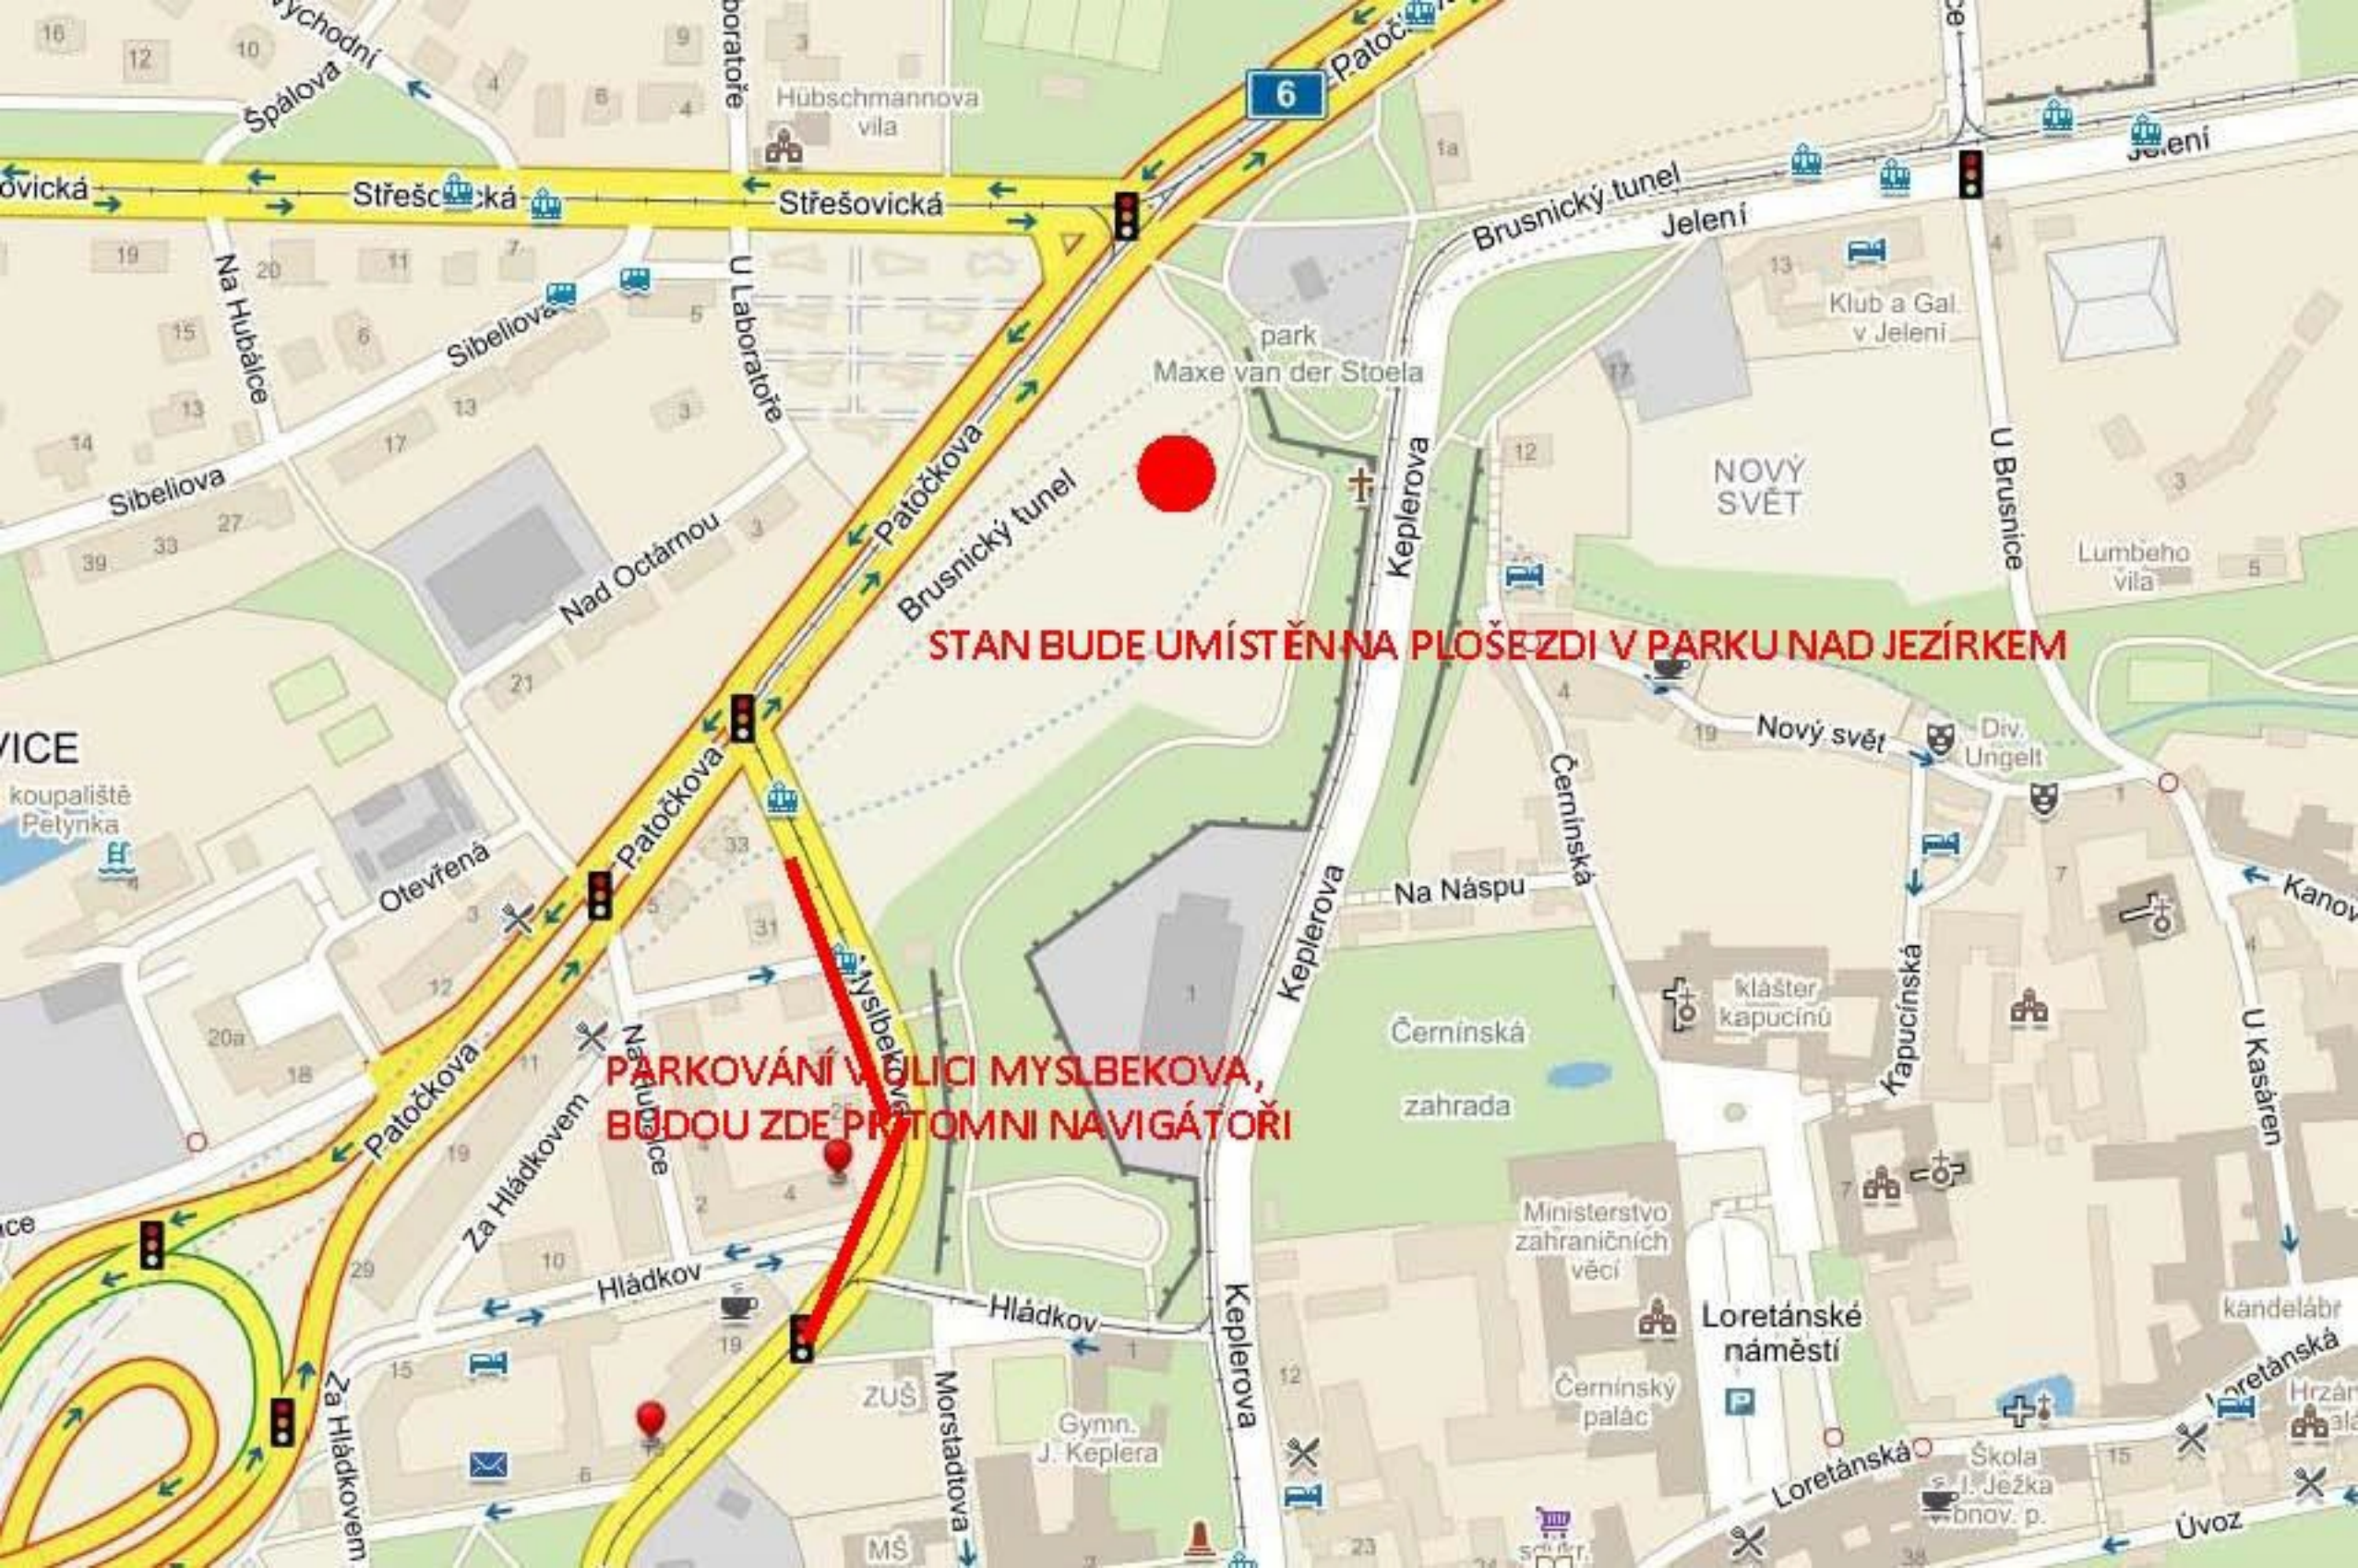

STAN BUDE UMÍSTĚN NA PLOŠE ZDI V PARKU NAD JEZÍRKEM

PARKOVÁNÍ V ULICI MYSLBEKOVA, BUDOU ZDE PŘÍTOMNI NAVIGÁTOŘI