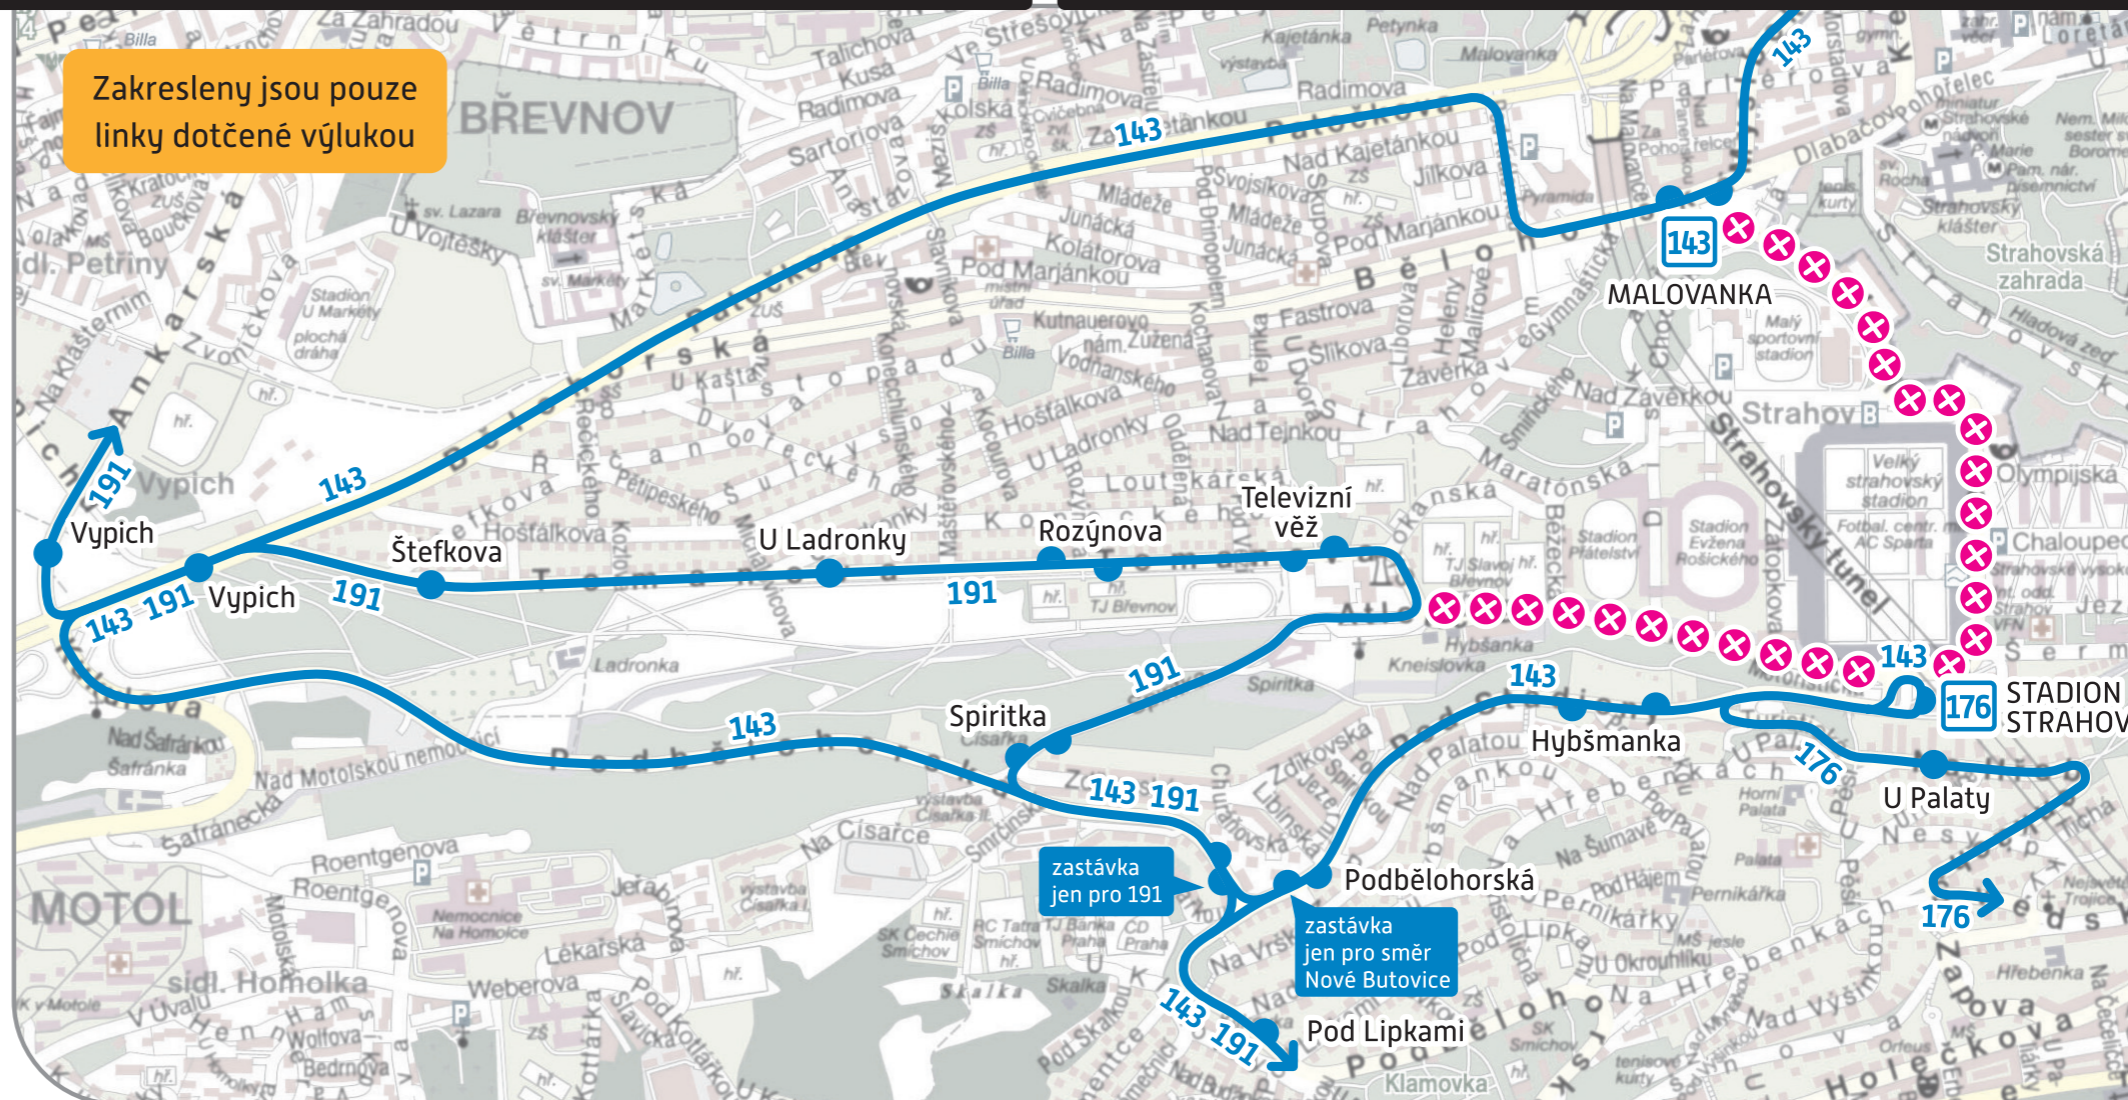

provedeno následující dopravní opatření:

linka **143**

linka je provozována ve dvou variantách:

– trasa „Dejvická – Nové Butovice“:
linka je odkloněna přes Vypich,
zajíždí do autobusového obřatiště
Stadion Strahov

ruší se:

Koleje Strahov, Diskařská, Spiritka – obousměrně

přemísťují se:

Malovanka – směr Nové Butovice:

do ul. Bělohorské, k zastávce TRAM
(směr z centra)

– směr Dejvická: do ul. Bělohorské,
cca 20 m za křiž. s ul. Vaníčkovou

Zakresleny jsou pouze
linky dotčené výlukou

– zkrácení spojů ukončených v obřatišti Stadion Strahov
do trasy „Dejvická – Malovanka“

ruší se:

Koleje Strahov – obousměrně
Stadion Strahov – nástupní, výstupní

přemísťují se:

Malovanka – výstupní: do ul. Bělohorské k zastávce TRAM
(směr z centra)

– nástupní: do ul. Bělohorské, cca 20 m za křiž.
s ul. Vaníčkovou

linka **176**

přemísťuje se:

Stadion Strahov – nástupní: do autobusového obřatiště