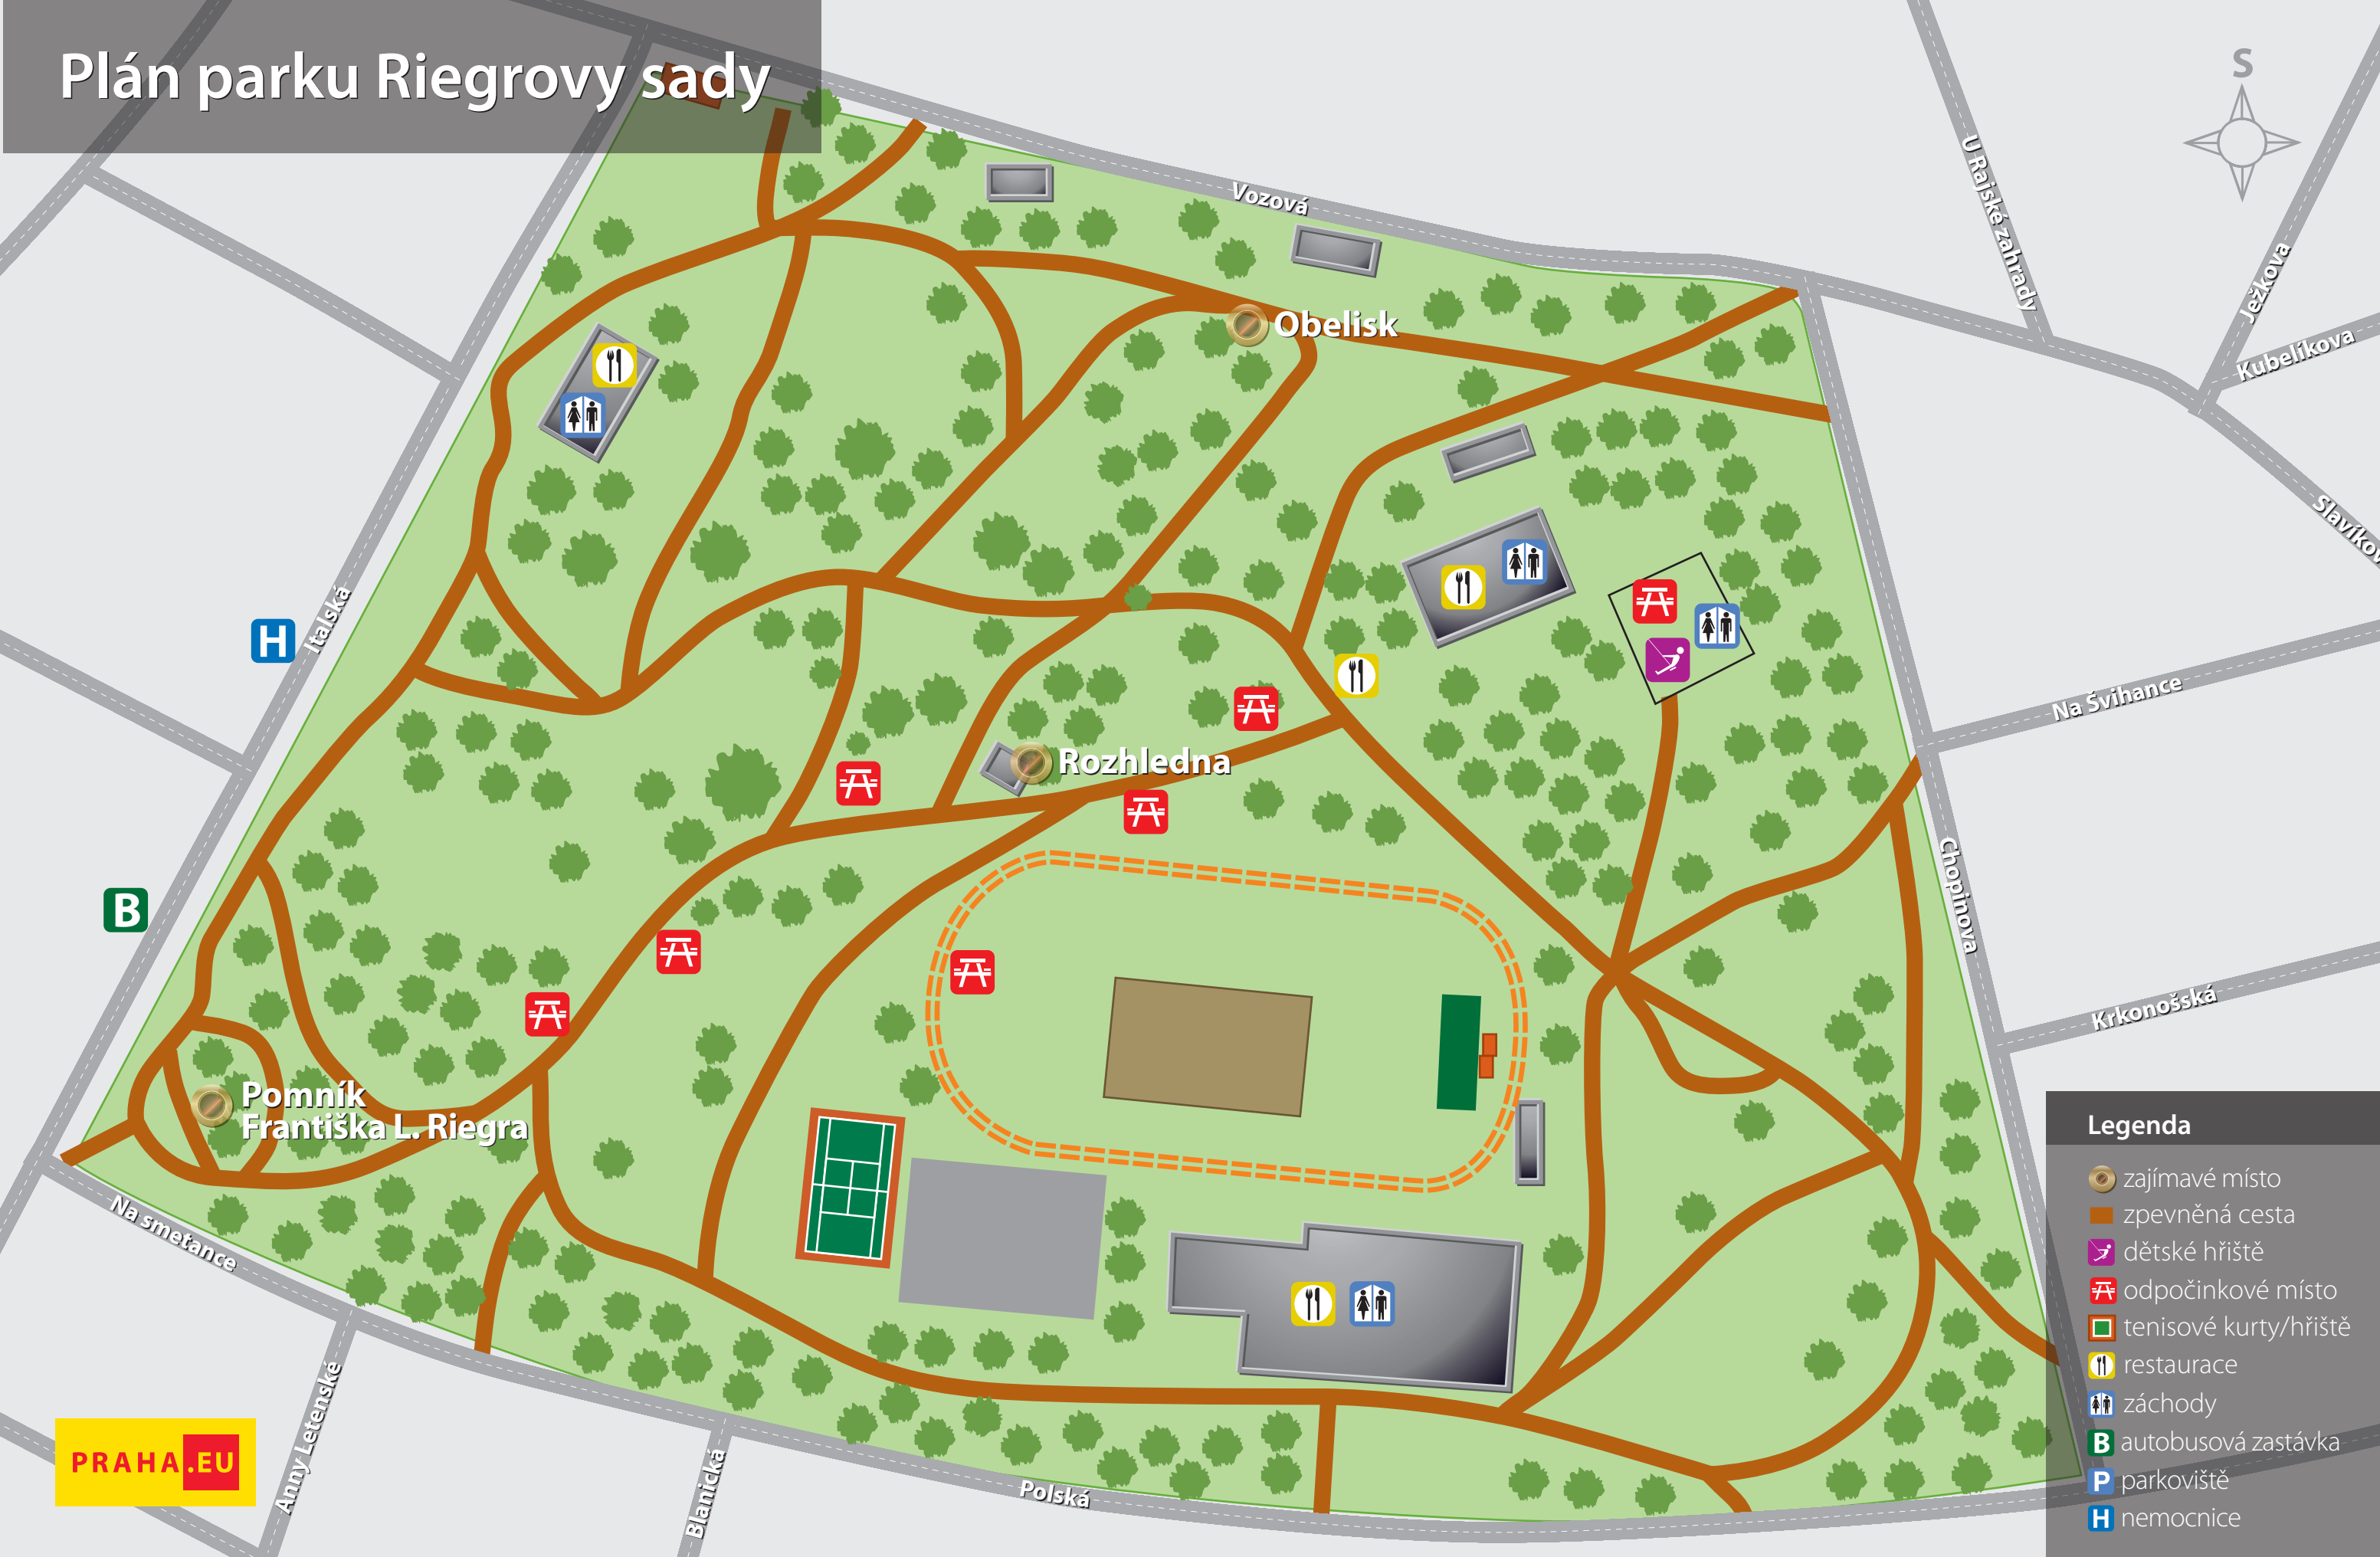

Plán parku Riegrovy sady

- Legenda**
- zajímavé místo
 - zpevněná cesta
 - dětské hřiště
 - odpočinkové místo
 - tenisové kurty/hřiště
 - restaurace
 - záchody
 - autobusová zastávka
 - parkoviště
 - nemocnice