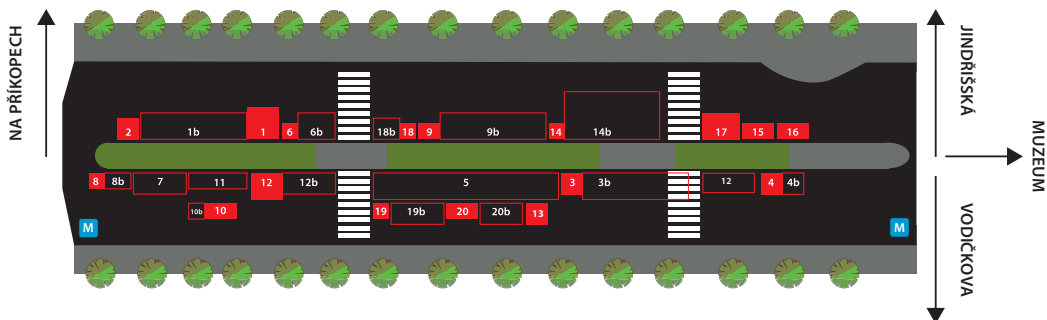

VÁCLAVSKÉ NÁMĚSTÍ

- | | | | |
|--------------------------|---------------------------------|-----------------------------|------------|
| 1. PRE, a.s. | 6. SPORT 04 | 13. Ropid | 20. Kuberg |
| 2. Citroën | 7. Elektromobil s.r.o. | 14. Městská Policie | |
| 3. E-On | 8. Toyota Motor Czech | 15. MHMP – Prezentační stan | |
| 4. I4wifi | 9. Opel | 16. MHMP – Informační stan | |
| 5. Pražské služby a.s. | 10. Yedoo koloběžky | 17. Zázemí | |
| Pražská plynárenská a.s. | 11. SOR Libchavy a.s. | 18. ČEZ | |
| Český plynárenský svaz | 12. MHMP – Praha elektromobilní | 19. FIAT | |