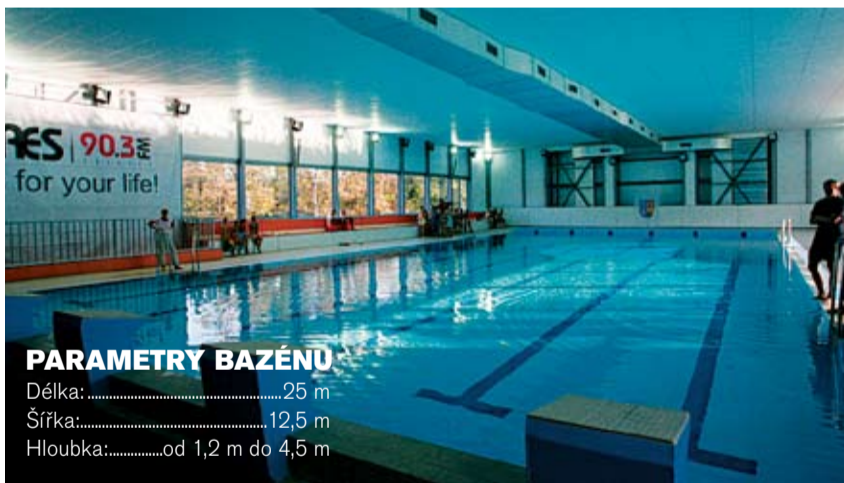

POKLEPÁNÍ NA ZÁKLADNÍ KÁMEN snad už definitivně odstartovalo stavbu nového stadiónu Slaviae Praha v Edenu.

Slávisťák útočník se nové arény nemůže dočkat. „Už nyní se začíná plnit sen mnoha generací. Slavia už konečně potřebuje svůj domov. Strahov nám totiž k srdci nepřirostl. Navíc fanoušci si na něj cestu nenašli, a to ani v době, kdy předvádíme dobrý fotbal,“ lituje hráč, který se v polovině října zúčastnil slavnostního pokládání základního stavebního kamene. Podle Vlčka Slavia potřebuje

P. Mělnický

Bazén v Holešovicích se otevřel

Plavecký bazén v areálu holešovického Výstaviště se po více než čtyřech letech opět otevřel veřejnosti. Povodní poničený bazén prošel rozsáhlou rekonstrukcí, jejíž náklady se vyšplhaly k 68 miliónům korun.