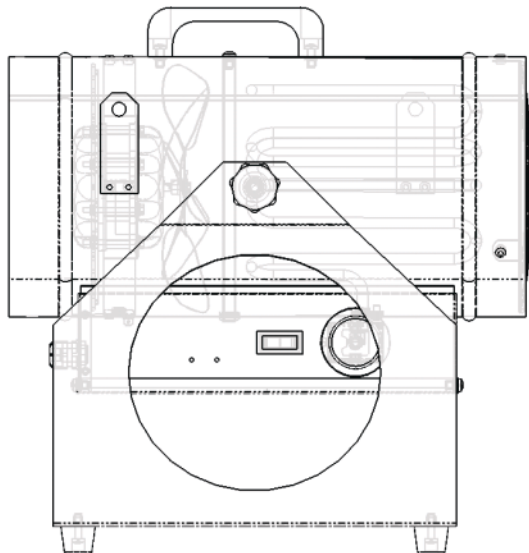

VYSOUŠECÍ JEDNOTKY

ELEKTRICKÉ HORKOVZDUŠNÉ

Z důvodu pomoci občanům postiženým letošními povodněmi vyvinula společnost Multi-VAC řadu horkovzdušných vysoušecích jednotek **ETNA**. Vysoušecí jednotky **ETNA** jsou určeny k vysoušení zdiva zatopených bytů, domů a dalších prostor. Jejich výhodou je vysoký vysoušecí efekt, kompaktní, přenosné a odolné provedení, schopnost pracovat v neuzavřených prostorech.

Důležité rady pro efektivní vysoušení zdiva

Pro vysoušení zdiva nepoužívejte vytápěcí jednotky! Je to plýtvání časem a energií! Vytápěcí jednotky mají malý vzduchový výkon a nízkou rychlost vystupujícího vzduchu. Teplým vzduchem z vytápěcích jednotek nelze vysoušet zdivo v prostoru těsně nad podlahou! Teplý vzduch s malou výstupní rychlostí totiž okamžitě stoupá vzhůru a hromadí se pod stropem, což nemá na vysoušení zdi téměř žádný vliv.

Na rozdíl od **vytápěcích** jednotek je u **vysoušecích** jednotek mnohem důležitější dostatečný vzduchový výkon a vysoká výstupní rychlost vzduchu než tepelný výkon jednotky. Při dostatečném vzduchovém výkonu dochází k rychlejší absorpci vlhkosti ze zdiva do vzduchu a tím k rychlejšímu vysoušení zdiva. Dostatečný vzduchový výkon jednotky a vysoká rychlost vystupujícího vzduchu umožní vysoušet větší plochu a nasměrovat proud horkého vzduchu do potřebného prostoru.

Základní podmínkou rychlého vysoušení zdiva je dostatečné větrání vysoušeného prostoru a tím odvedení vlhkosti do venkovního prostoru.

Přehled nabízených typů

Typ	Vzduchový výkon [m³/hod]	Tepelný výkon [kW]	Napětí [V]	Proud [A]	Cena včetně DPH [Kč]
ETNA 200 - 2	300	2	230	8,9	4737,-
ETNA 200 - 3	300	3	230	13,3	5180,-
ETNA 315 9	1200	9	400	13,8	9877,-
ETNA 355 15	3000	15	400	22,0	14340,-
ETNA 450 - 15	5000	15	400	22,1	19690,-

Elektrické krytí jednotky ETNA je IP54.

Multi-VAC spol. s r.o.

Poděbradská 289
CZ - 530 09 Pardubice
Telefon +420/40/643 00 01 (+420/466 430 001)
Fax +420/40/643 00 04 (+420/466 430 004)
E-mail multivac.pardubice@multivac.cz
[http:// www.multivac.cz](http://www.multivac.cz)

Multi-VAC spol. s r.o. - pobočka Praha

Voděradská 1853
CZ - 251 01 Říčany u Prahy
Telefon +420/204/60 23 44 (+420/323 602 344)
Fax +420/204/60 45 63 (+420/323 604 5 63)
E-mail multivac.ricany@multivac.cz
[http:// www.multivac.cz](http://www.multivac.cz)