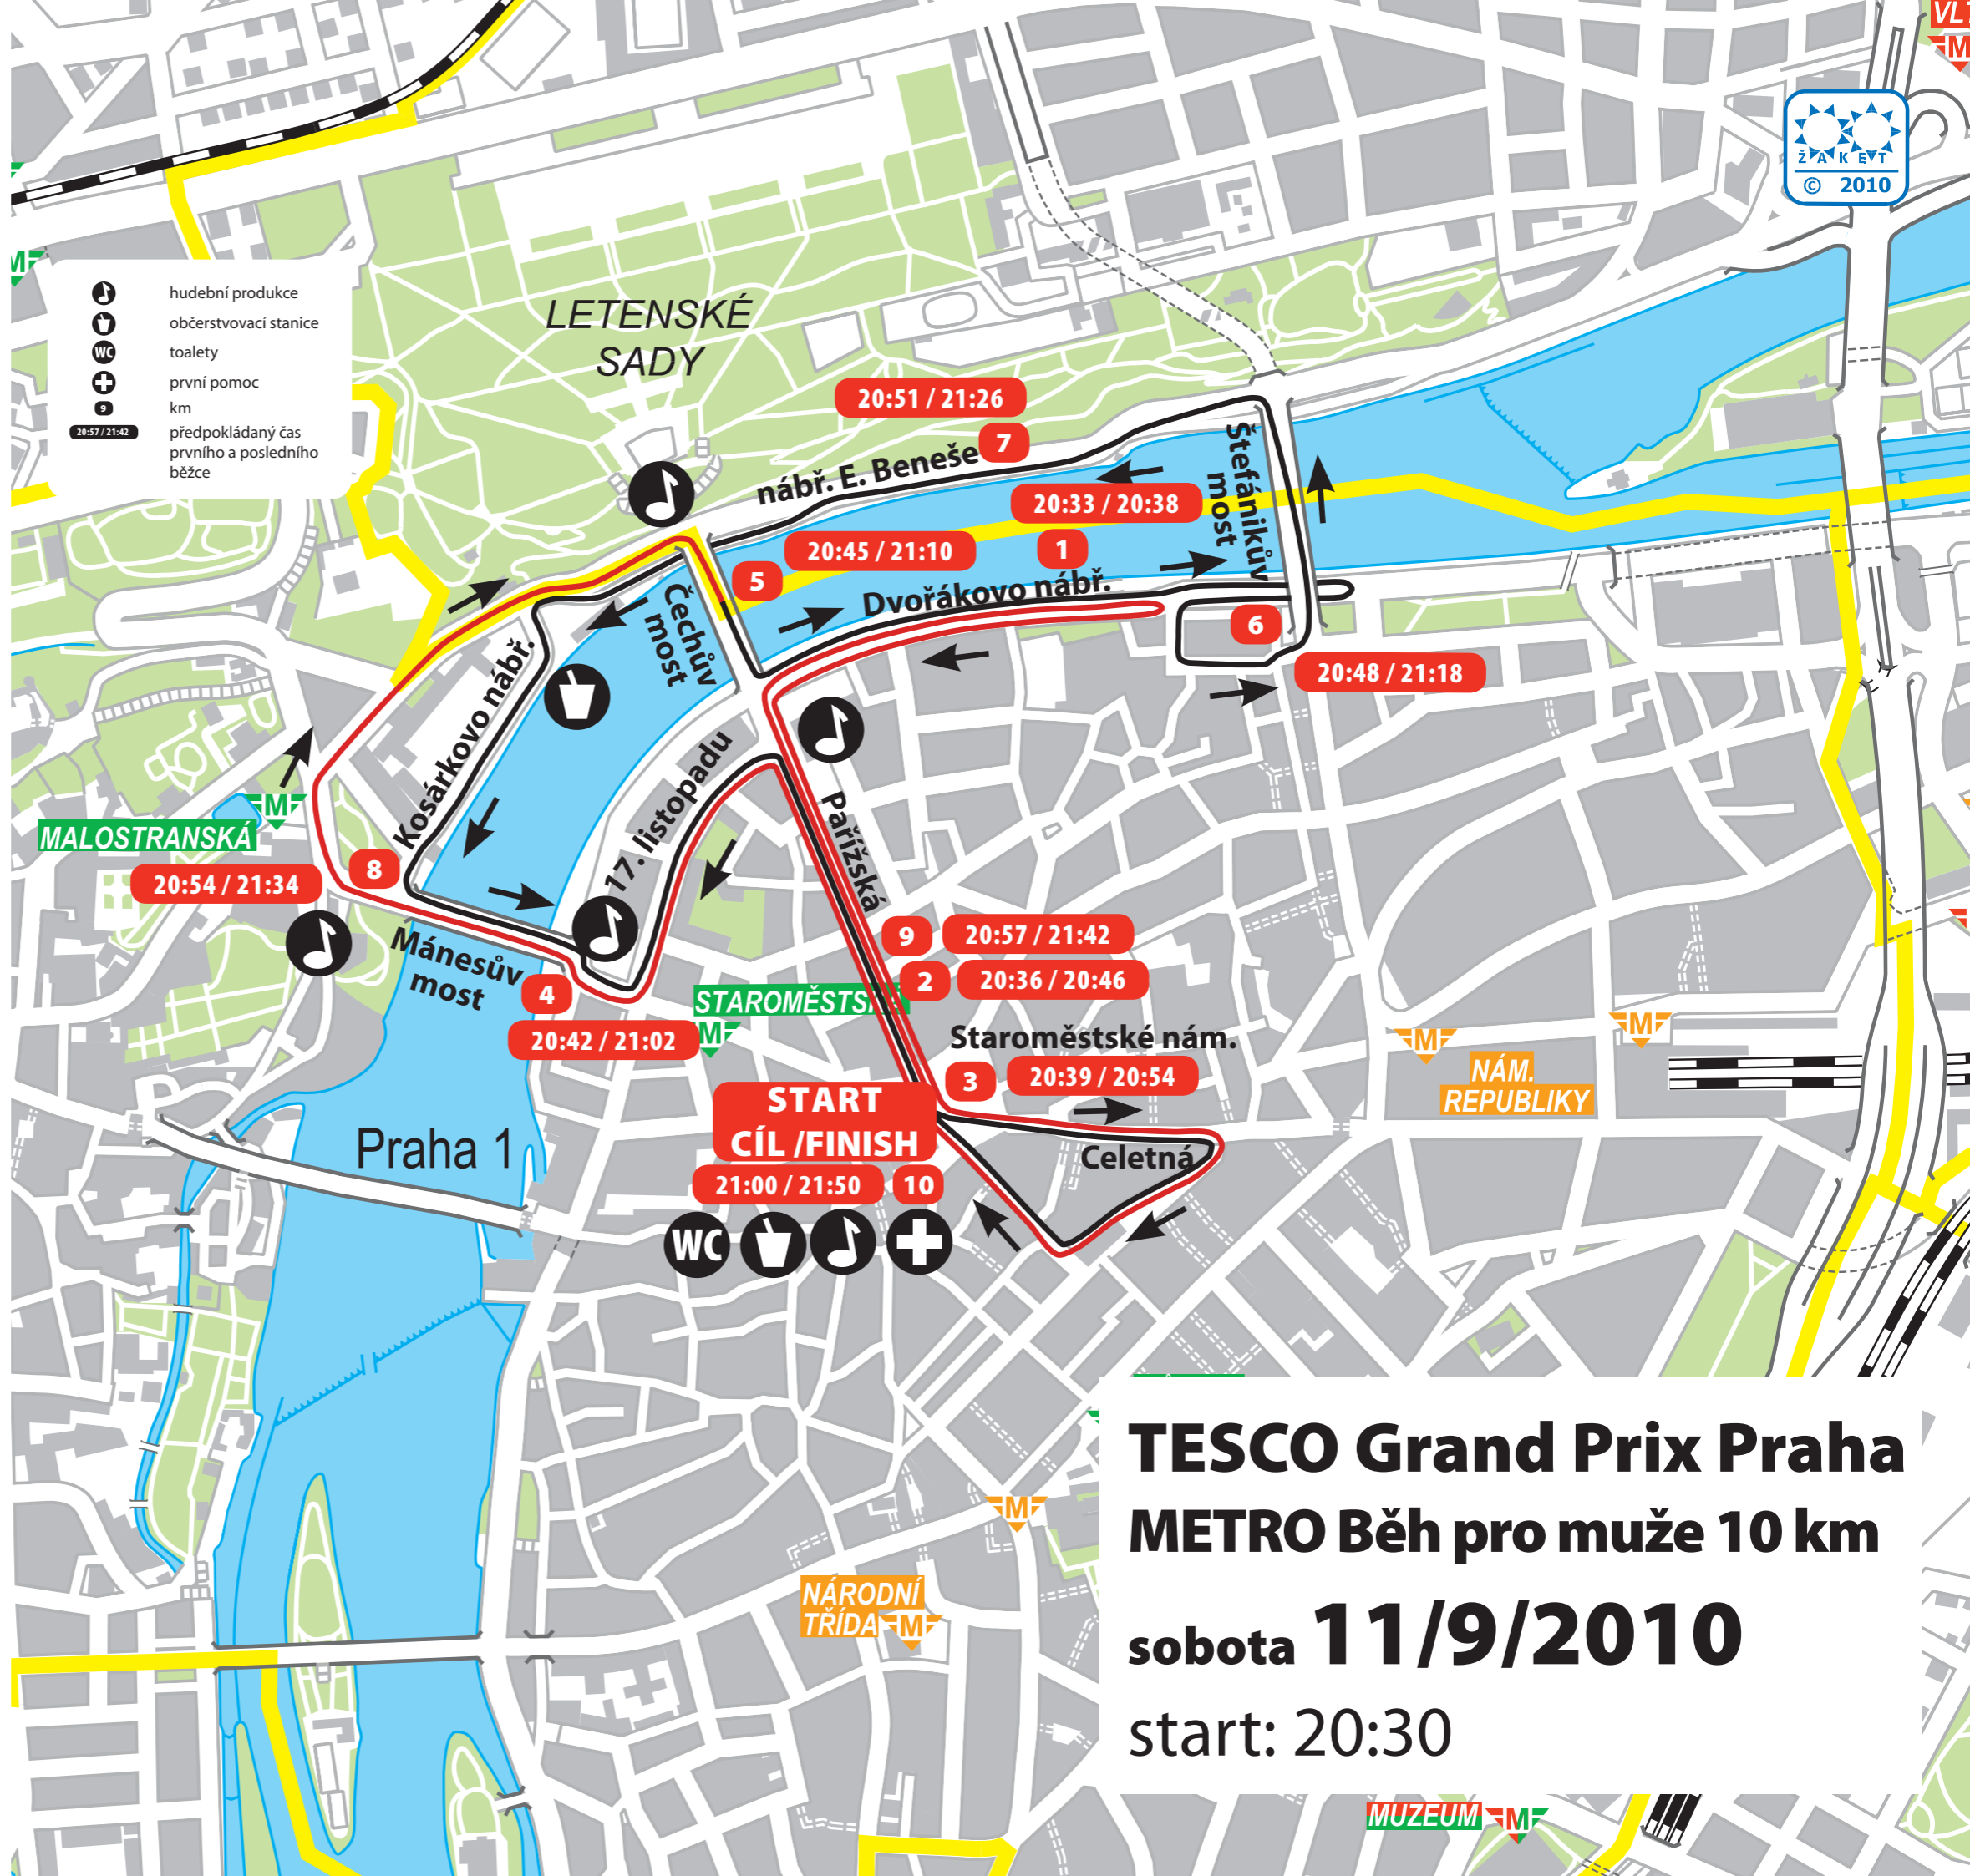

**Seznam ulic
TESCO Grand Prix Praha
(3,8 km)**

START:
Staroměstské náměstí
Pařížská
ul. 17. listopadu
nám. Jana Palacha
Mánesův most
Kosárkovo nábřeží
U Plovárny
Nábřeží. E. Beneše

Čechův most
Pařížská
Staroměstské náměstí
Celetná
Ovocný Trh
Železná
Staroměstské náměstí
Cíl

TESCO Grand Prix Praha

sobota **11/9/2010**

start 3,8 km: 18:00

start 5 km: 19:30

start 10 km: 20:30

**Seznam ulic
TESCO Běh pro život
(3,8 km)**

START:
Staroměstské náměstí
Pařížská
ul. 17. listopadu
nám. Jana Palacha
Mánesův most
Kosárkovo nábreží
U Plovárny
Nábřeží. E. Beneše
Čechův most
Pařížská
Staroměstské náměstí
Celetná
Ovocný Trh
Železná
Staroměstské náměstí
CÍL

TESCO Běh pro život

sobota **11/9/2010**

start 3,8 km: 18:00

Seznam ulic adidas Běh pro ženy (5 km)

START:

Staroměstské náměstí
Pařížská
Čechův most
Nábřeží E. Beneše
U Plovárny
Kosárkovo nábřeží
Mánesův most
náměstí Jana Palacha
17. listopadu
– otočka
17. listopadu
náměstí Jana Palacha
Mánesův most
Klárov
Nábř. E. Beneše
Čechův most
Pařížská
Staroměstské náměstí
Celetná
Ovocný trh
Železná
Staroměstské náměstí
CÍL

sobota **11/9/2010**

start: 19:30

Seznam ulic METRO Běh pro muže (10 km)

START:
Staroměstské náměstí
Pařížská
Na Františku
– otočka
Na Františku
Pařížská
Staroměstské náměstí
Celetná
Ovocný trh
Železná
Staroměstské náměstí
Pařížská
17. listopadu
náměstí Jana Palacha
Mánesův most
Klášter
nábř. Edvarda Beneše
Čechův most
Na Františku
– otočka
Na Františku
Klásterská
Řánská
Štefánikův most
nábř. Edvarda Beneše
U plovárny
Kosárkovo nábřeží
Mánesův most
náměstí Jana Palacha
17. listopadu
Pařížská
Staroměstské náměstí
Celetná
Ovocný trh
Železná
Staroměstské náměstí
Cíl