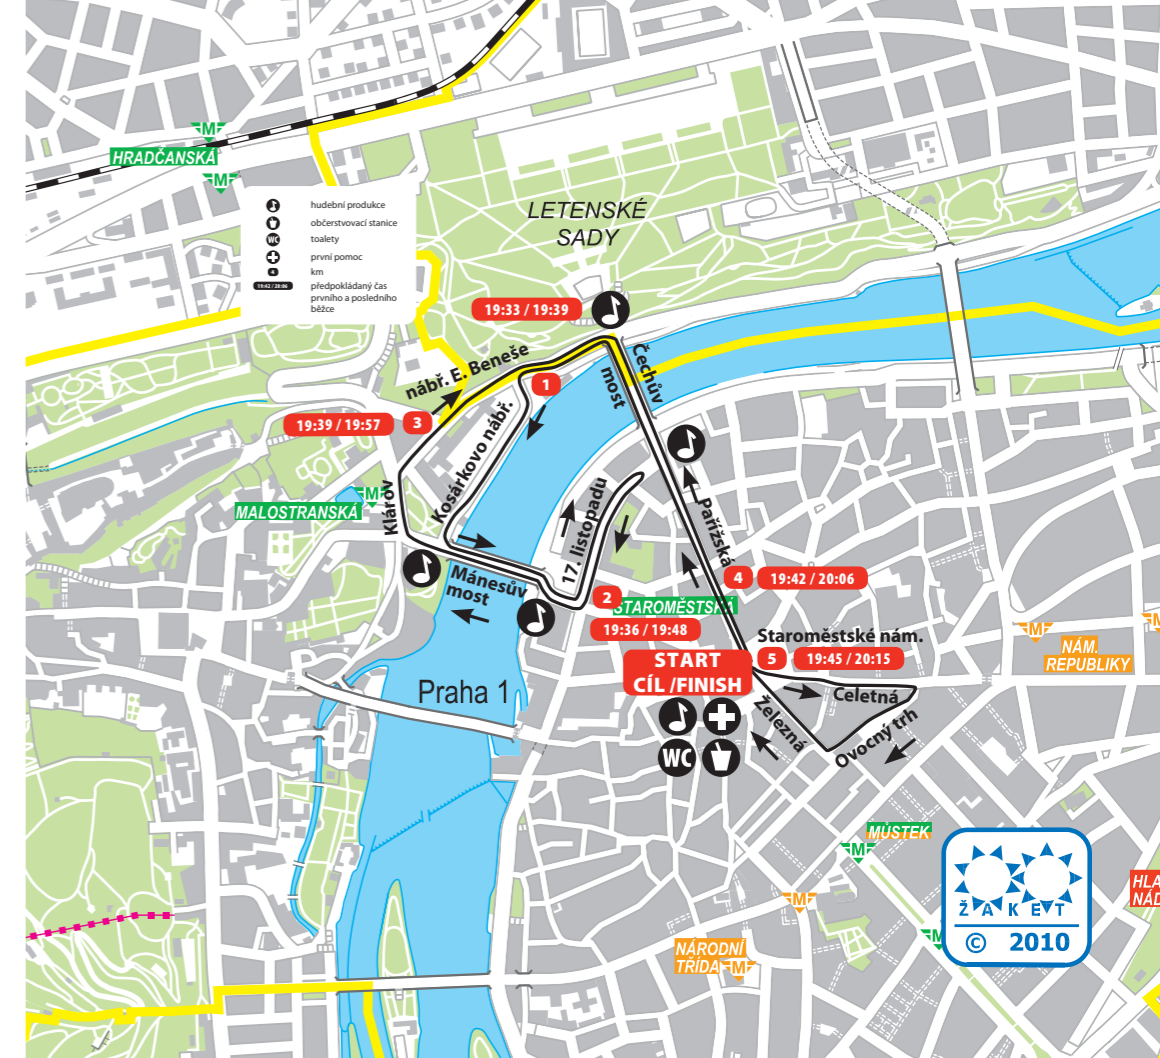

**Seznam ulic
TESCO Grand Prix Praha
(3,8 km)**

START:
Staroměstské náměstí
Pařížská
ul. 17. listopadu
nám. Jana Palacha
Mánesův most
Kosárkovo nábřeží
U Plovárny
Nábřeží. E. Beneše

Čechův most
Pařížská
Staroměstské náměstí
Celetná
Ovocný Trh
Železná
Staroměstské náměstí
Cíl

(5 km)

START:
Staroměstské náměstí
Pařížská
Čechův most
Nábřeží E. Beneše
U Plovárny
Kosárkovo nábřeží
Mánesův most
náměstí Jana Palacha
17. listopadu
- otočka
17. listopadu

náměstí Jana Palacha
Mánesův most
Klárov
Nábř. E. Beneše
Čechův most
Pařížská
Staroměstské náměstí
Celetná
Ovocný trh
Železná
Staroměstské náměstí
Cíl

TESCO Grand Prix Praha

sobota **11/9/2010**

start 3,8 km: 18:00

start 5 km: 19:30

start 10 km: 20:30

**Seznam ulic
TESCO Běh pro život
(3,8 km)**

START:
Staroměstské náměstí
Pařížská
ul. 17. listopadu
nám. Jana Palacha
Mánesův most
Kosárkovo nábreží
U Plovárny
Nábřeží. E. Beneše
Čechův most
Pařížská
Staroměstské náměstí
Celetná
Ovocný Trh
Železná
Staroměstské náměstí
CÍL

TESCO Běh pro život

sobota **11/9/2010**

start 3,8 km: 18:00

Seznam ulic adidas Běh pro ženy (5 km)

START:

Staroměstské náměstí
Pařížská
Čechův most
Nábřeží E. Beneše
U Plovárny
Kosárkovo nábřeží
Mánesův most
náměstí Jana Palacha
17. listopadu
– otočka
17. listopadu
náměstí Jana Palacha
Mánesův most
Klárov
Nábř. E. Beneše
Čechův most
Pařížská
Staroměstské náměstí
Celetná
Ovocný trh
Železná
Staroměstské náměstí
CÍL