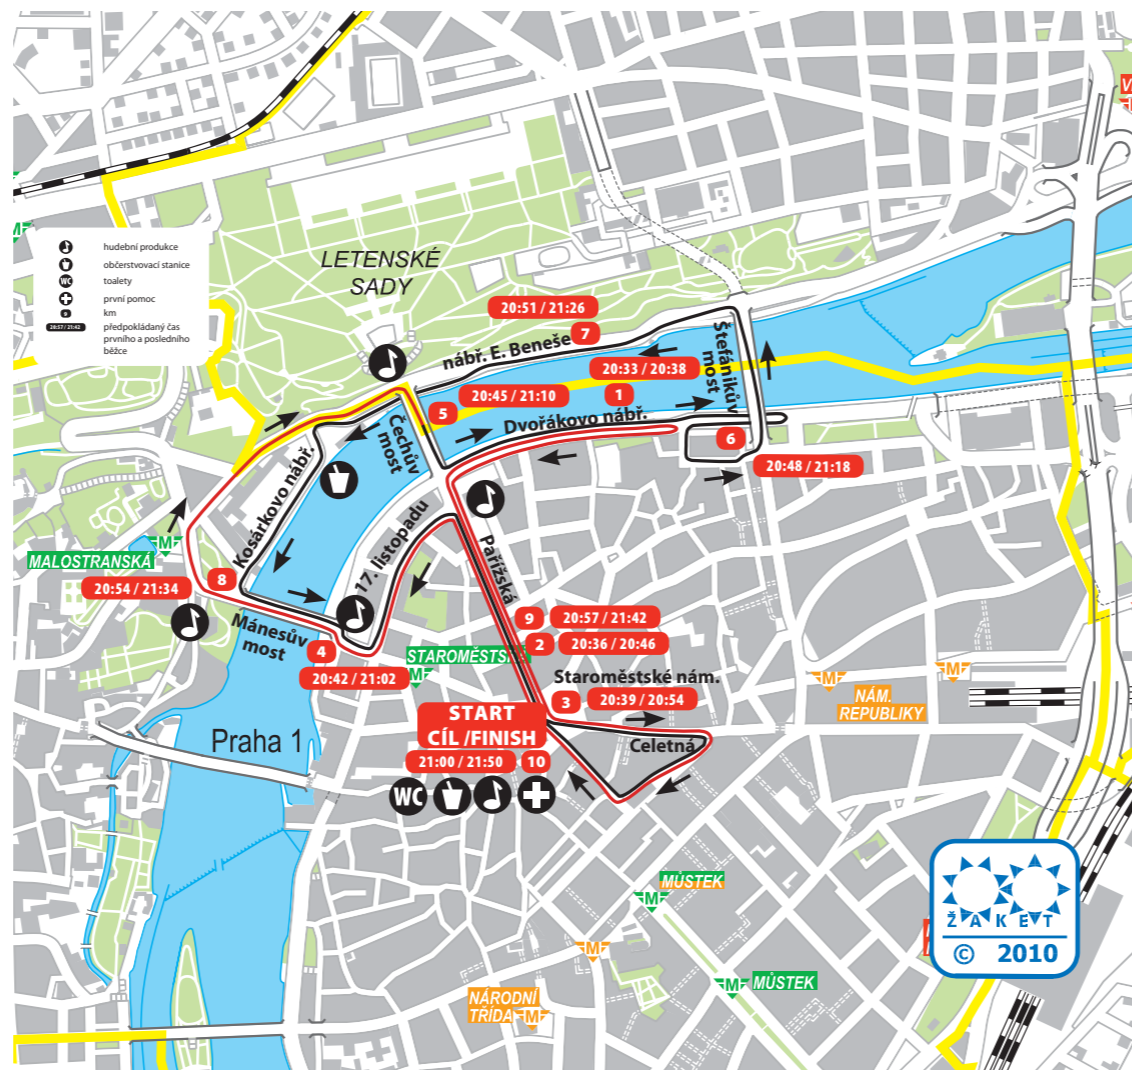

**Seznam ulic
TESCO Grand Prix Praha
(3,8 km)**

START:
Staroměstské náměstí
Pařížská
ul. 17. listopadu
nám. Jana Palacha
Mánesův most
Kosárkovo nábřeží
U Plovárny
Nábřeží. E. Beneše

Čechův most
Pařížská
Staroměstské náměstí
Celetná
Ovocný Trh
Železná
Staroměstské náměstí
Cíl

(5 km)

START:
Staroměstské náměstí
Pařížská
Čechův most
Nábřeží E. Beneše
U Plovárny
Kosárkovo nábřeží
Mánesův most
náměstí Jana Palacha
17. listopadu
- otočka
17. listopadu

náměstí Jana Palacha
Mánesův most
Klárov
Nábř. E. Beneše
Čechův most
Pařížská
Staroměstské náměstí
Celetná
Ovocný trh
Železná
Staroměstské náměstí
Cíl

(10 km)

START:
Staroměstské náměstí
Pařížská
Na Františku
- otočka
Na Františku
Pařížská
Staroměstské náměstí
Celetná
Ovocný trh
Železná
Staroměstské náměstí
Pařížská
17. listopadu
náměstí Jana Palacha
Mánesův most
Klárov
nábř. Edvarda Beneše
Čechův most

TESCO Grand Prix Praha

sobota **11/9/2010**

start 3,8 km: 18:00

start 5 km: 19:30

start 10 km: 20:30

**Seznam ulic
TESCO Běh pro život
(3,8 km)**

START:
Staroměstské náměstí
Pařížská
ul. 17. listopadu
nám. Jana Palacha
Mánesův most
Kosárkovo nábreží
U Plovárny
Nábřeží. E. Beneše
Čechův most
Pařížská
Staroměstské náměstí
Celetná
Ovocný Trh
Železná
Staroměstské náměstí
CÍL