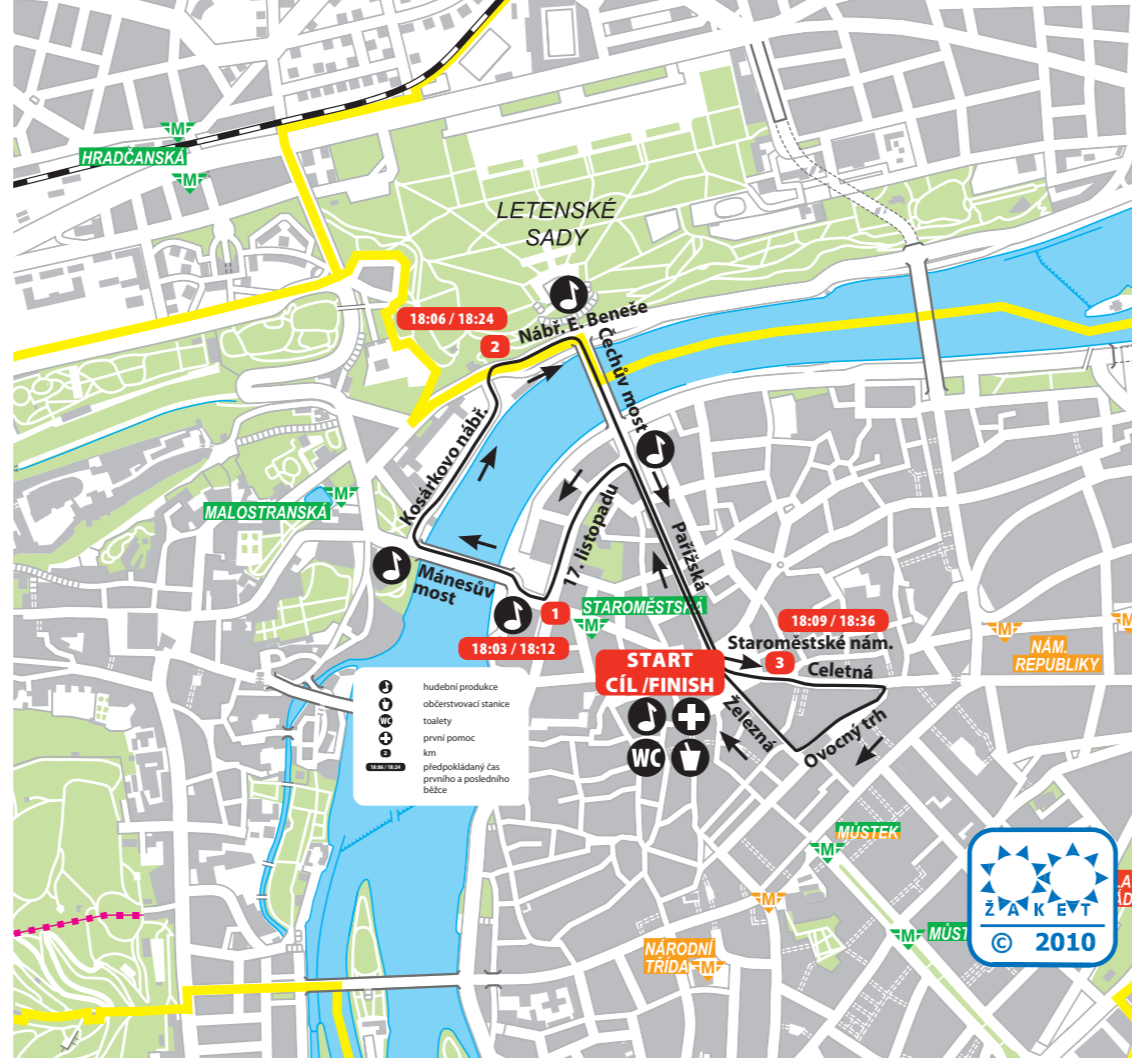

**Seznam ulic
TESCO Grand Prix Praha
(3,8 km)**

START:
Staroměstské náměstí
Pařížská
ul. 17. listopadu
nám. Jana Palacha
Mánesův most
Kosárkovo nábřeží
U Plovárny
Nábřeží. E. Beneše

Čechův most
Pařížská
Staroměstské náměstí
Celetná
Ovocný Trh
Železná
Staroměstské náměstí
Cíl

(5 km)

START:
Staroměstské náměstí
Pařížská
Čechův most
Nábřeží E. Beneše
U Plovárny
Kosárkovo nábřeží
Mánesův most
náměstí Jana Palacha
17. listopadu
- otočka
17. listopadu

náměstí Jana Palacha
Mánesův most
Klárov
Nábř. E. Beneše
Čechův most
Pařížská
Staroměstské náměstí
Celetná
Ovocný trh
Železná
Staroměstské náměstí
Cíl

TESCO Grand Prix Praha

sobota **11/9/2010**

start 3,8 km: 18:00

start 5 km: 19:30

start 10 km: 20:30

**Seznam ulic
TESCO Běh pro život
(3,8 km)**

START:
Staroměstské náměstí
Pařížská
ul. 17. listopadu
nám. Jana Palacha
Mánesův most
Kosárkovo nábreží
U Plovárny
Nábřeží. E. Beneše
Čechův most
Pařížská
Staroměstské náměstí
Celetná
Ovocný Trh
Železná
Staroměstské náměstí
CÍL

TESCO Běh pro život

sobota **11/9/2010**

start 3,8 km: 18:00

Seznam ulic adidas Běh pro ženy (5 km)

START:

Staroměstské náměstí
Pařížská
Čechův most
Nábřeží E. Beneše
U Plovárny
Kosárkovo nábřeží
Mánesův most
náměstí Jana Palacha
17. listopadu
– otočka
17. listopadu
náměstí Jana Palacha
Mánesův most
Klárov
Nábř. E. Beneše
Čechův most
Pařížská
Staroměstské náměstí
Celetná
Ovocný trh
Železná
Staroměstské náměstí
CÍL