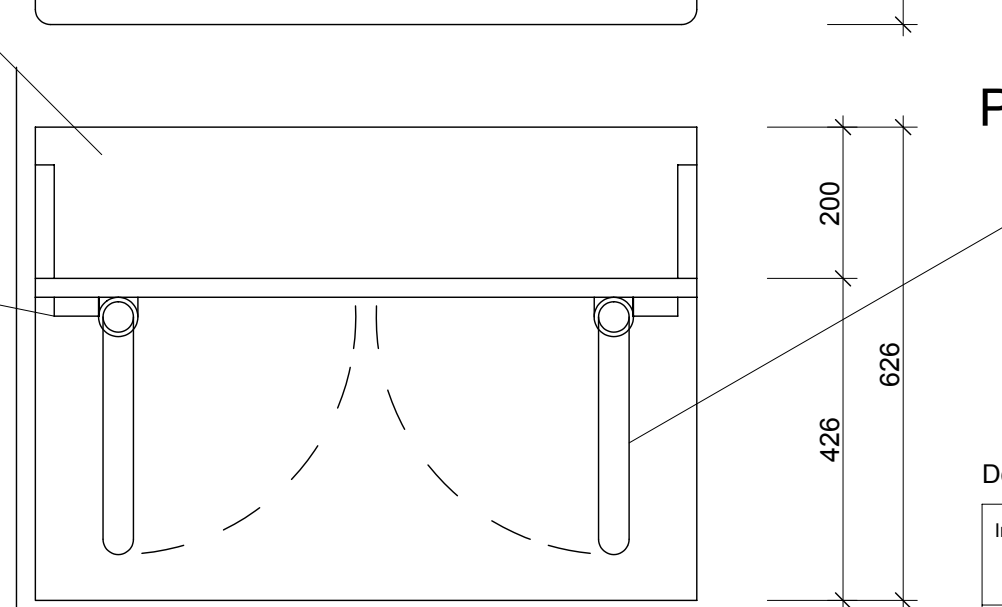

Přebalovací pult

materiál: dub, tl. 25 mm
povrch. úprava lak
transparentní, matný

Půdorys

bočnice pultu

závěsy pro sklopení pultu

otočné kovové vzpěry -
kotvené zesponu k desce
přebalovacího pultu
(při sklopené poloze
pultu složené pod deskou)

Pohled zesponu

Pohled čelní

otočné kovové vzpěry -
kotvené zesponu k desce
přebalovacího pultu
(při vodorovné poloze
pultu se vzpěry ve svislé
poloze opírají o stěnu
pod deskou pultu)

Pohled boční přebalovací pult ve sklopené poloze

dřevěná deska - dub
(kotvení na stěnu)

závěsy

Pohled boční přebalovací pult ve vodorovné poloze

dřevěná deska - dub
(kotvení na stěnu)

závěsy

kovová vzpěra

Dokumentace pro výběr dodavatele

A - S.O.05 - 7