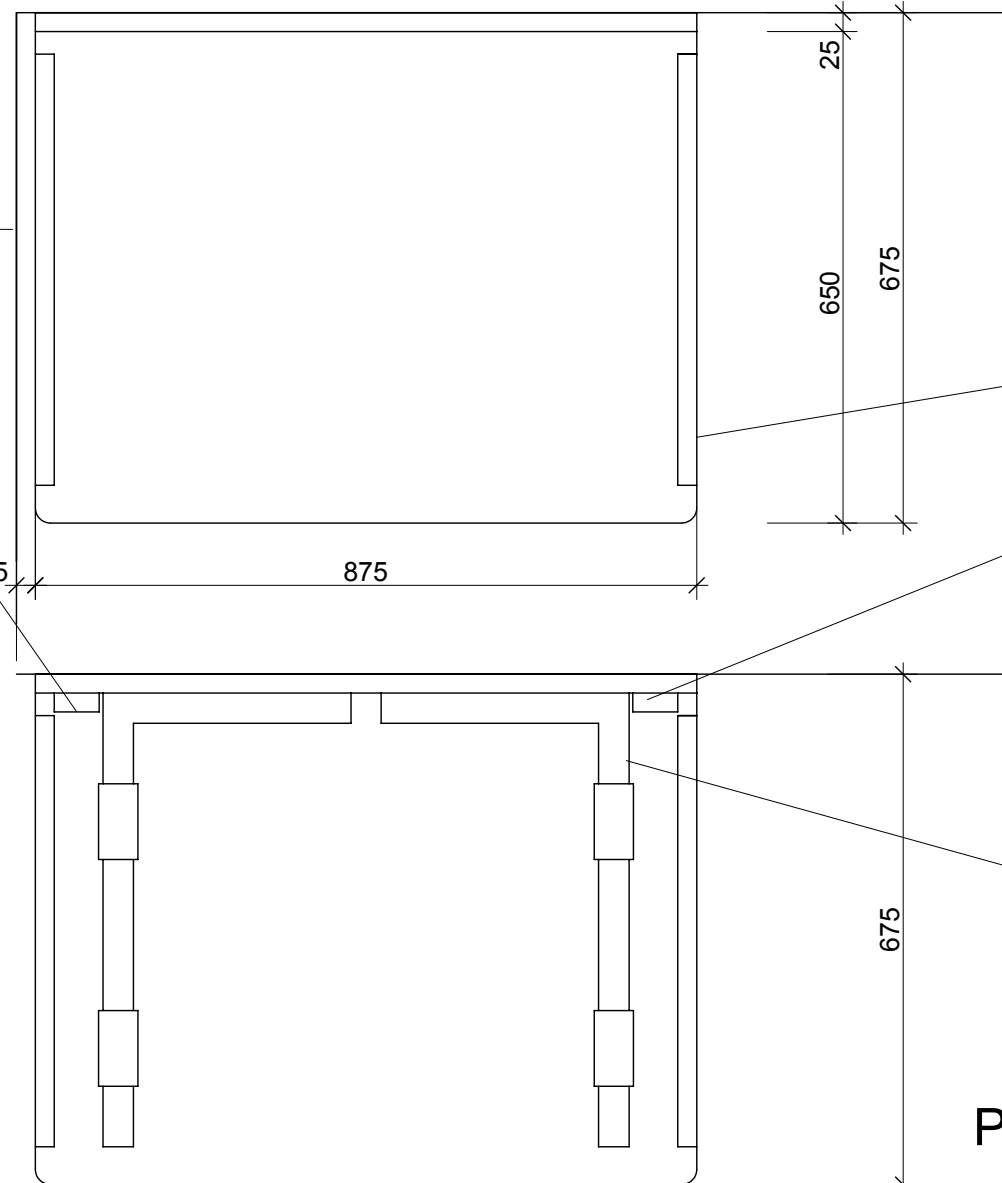

Přebalovací pult

materiál: dub, tl. 25 mm
povrch. úprava lak
transparentní, matný

Půdorys

bočnice pultu

závěsy pro sklopení pultu

otočné kovové vzpěry -
kotvené zesponu k desce
přebalovacího pultu
(při sklopené poloze
pultu složené pod deskou)

Pohled zesponu

Pohled čelní

otočné kovové vzpěry -
kotvené zesponu k desce
přebalovacího pultu
(při vodorovné poloze
pultu se vzpěry ve svislé
poloze opírají o stěnu
pod deskou pultu)

Pohled boční přebalovací pult ve sklopené poloze

dřevěná deska - dub
(kotvení na stěnu)

závěsy

Pohled boční přebalovací pult ve vodorovné poloze

dřevěná deska - dub
(kotvení na stěnu)

závěsy

kovová vzpěra

Dokumentace pro výběr dodavatele

A - S.O.05 - 7