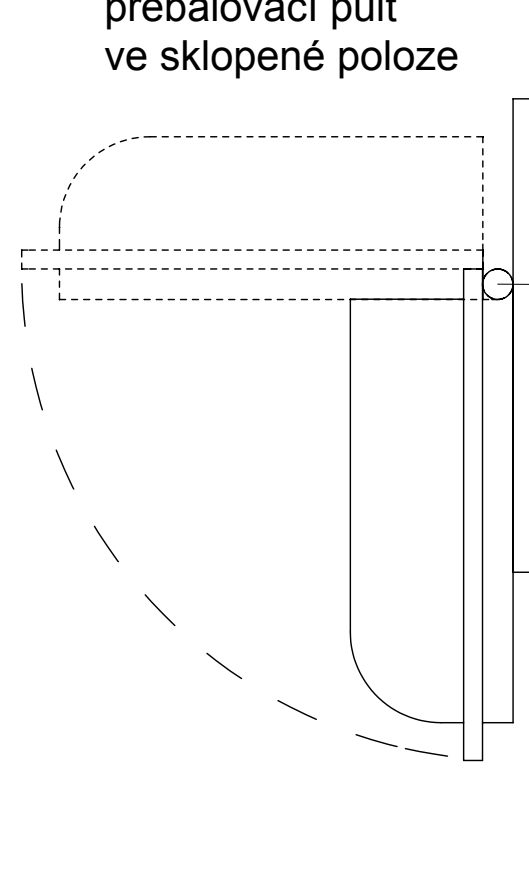

Přebalovací pult

materiál: dub, tl. 25 mm
povrch. úprava lak
transparentní, matný

Půdorys

bočnice pultu

závěsy pro sklopení pultu

otočné kovové vzpěry -
kotvené zesponu k desce
přebalovacího pultu
(při sklopené poloze
pultu složené pod deskou)

Pohled zesponu

Pohled čelní

otočné kovové vzpěry -
kotvené zesponu k desce
přebalovacího pultu
(při vodorovné poloze
pultu se vzpěry ve svislé
poloze opírají o stěnu
pod deskou pultu)

Pohled boční přebalovací pult ve sklopené poloze

dřevěná deska - dub
(kotvení na stěnu)

závěsy

Pohled boční přebalovací pult ve vodorovné poloze

dřevěná deska - dub
(kotvení na stěnu)

závěsy

kovová vzpěra

Dokumentace pro výběr dodavatele

A - S.O.05 - 7