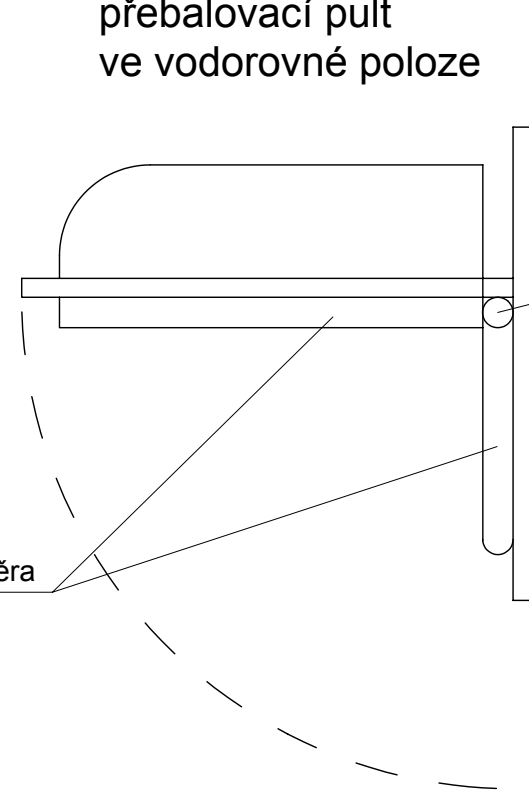

Přebalovací pult

materiál: dub, tl. 25 mm
povrch. úprava lak
transparentní, matný

Půdorys

bočnice pultu

závěsy pro sklopení pultu

otočné kovové vzpěry -
kotvené zesponu k desce
přebalovacího pultu
(při sklopené poloze
pultu složené pod deskou)

Pohled zesponu

Pohled čelní

otočné kovové vzpěry -
kotvené zesponu k desce
přebalovacího pultu
(při vodorovné poloze
pultu se vzpěry ve svislé
poloze opírají o stěnu
pod deskou pultu)

Pohled boční přebalovací pult ve sklopené poloze

dřevěná deska - dub
(kotvení na stěnu)

závěsy

Pohled boční přebalovací pult ve vodorovné poloze

dřevěná deska - dub
(kotvení na stěnu)

závěsy

kovová vzpěra

Dokumentace pro výběr dodavatele

A - S.O.05 - 7