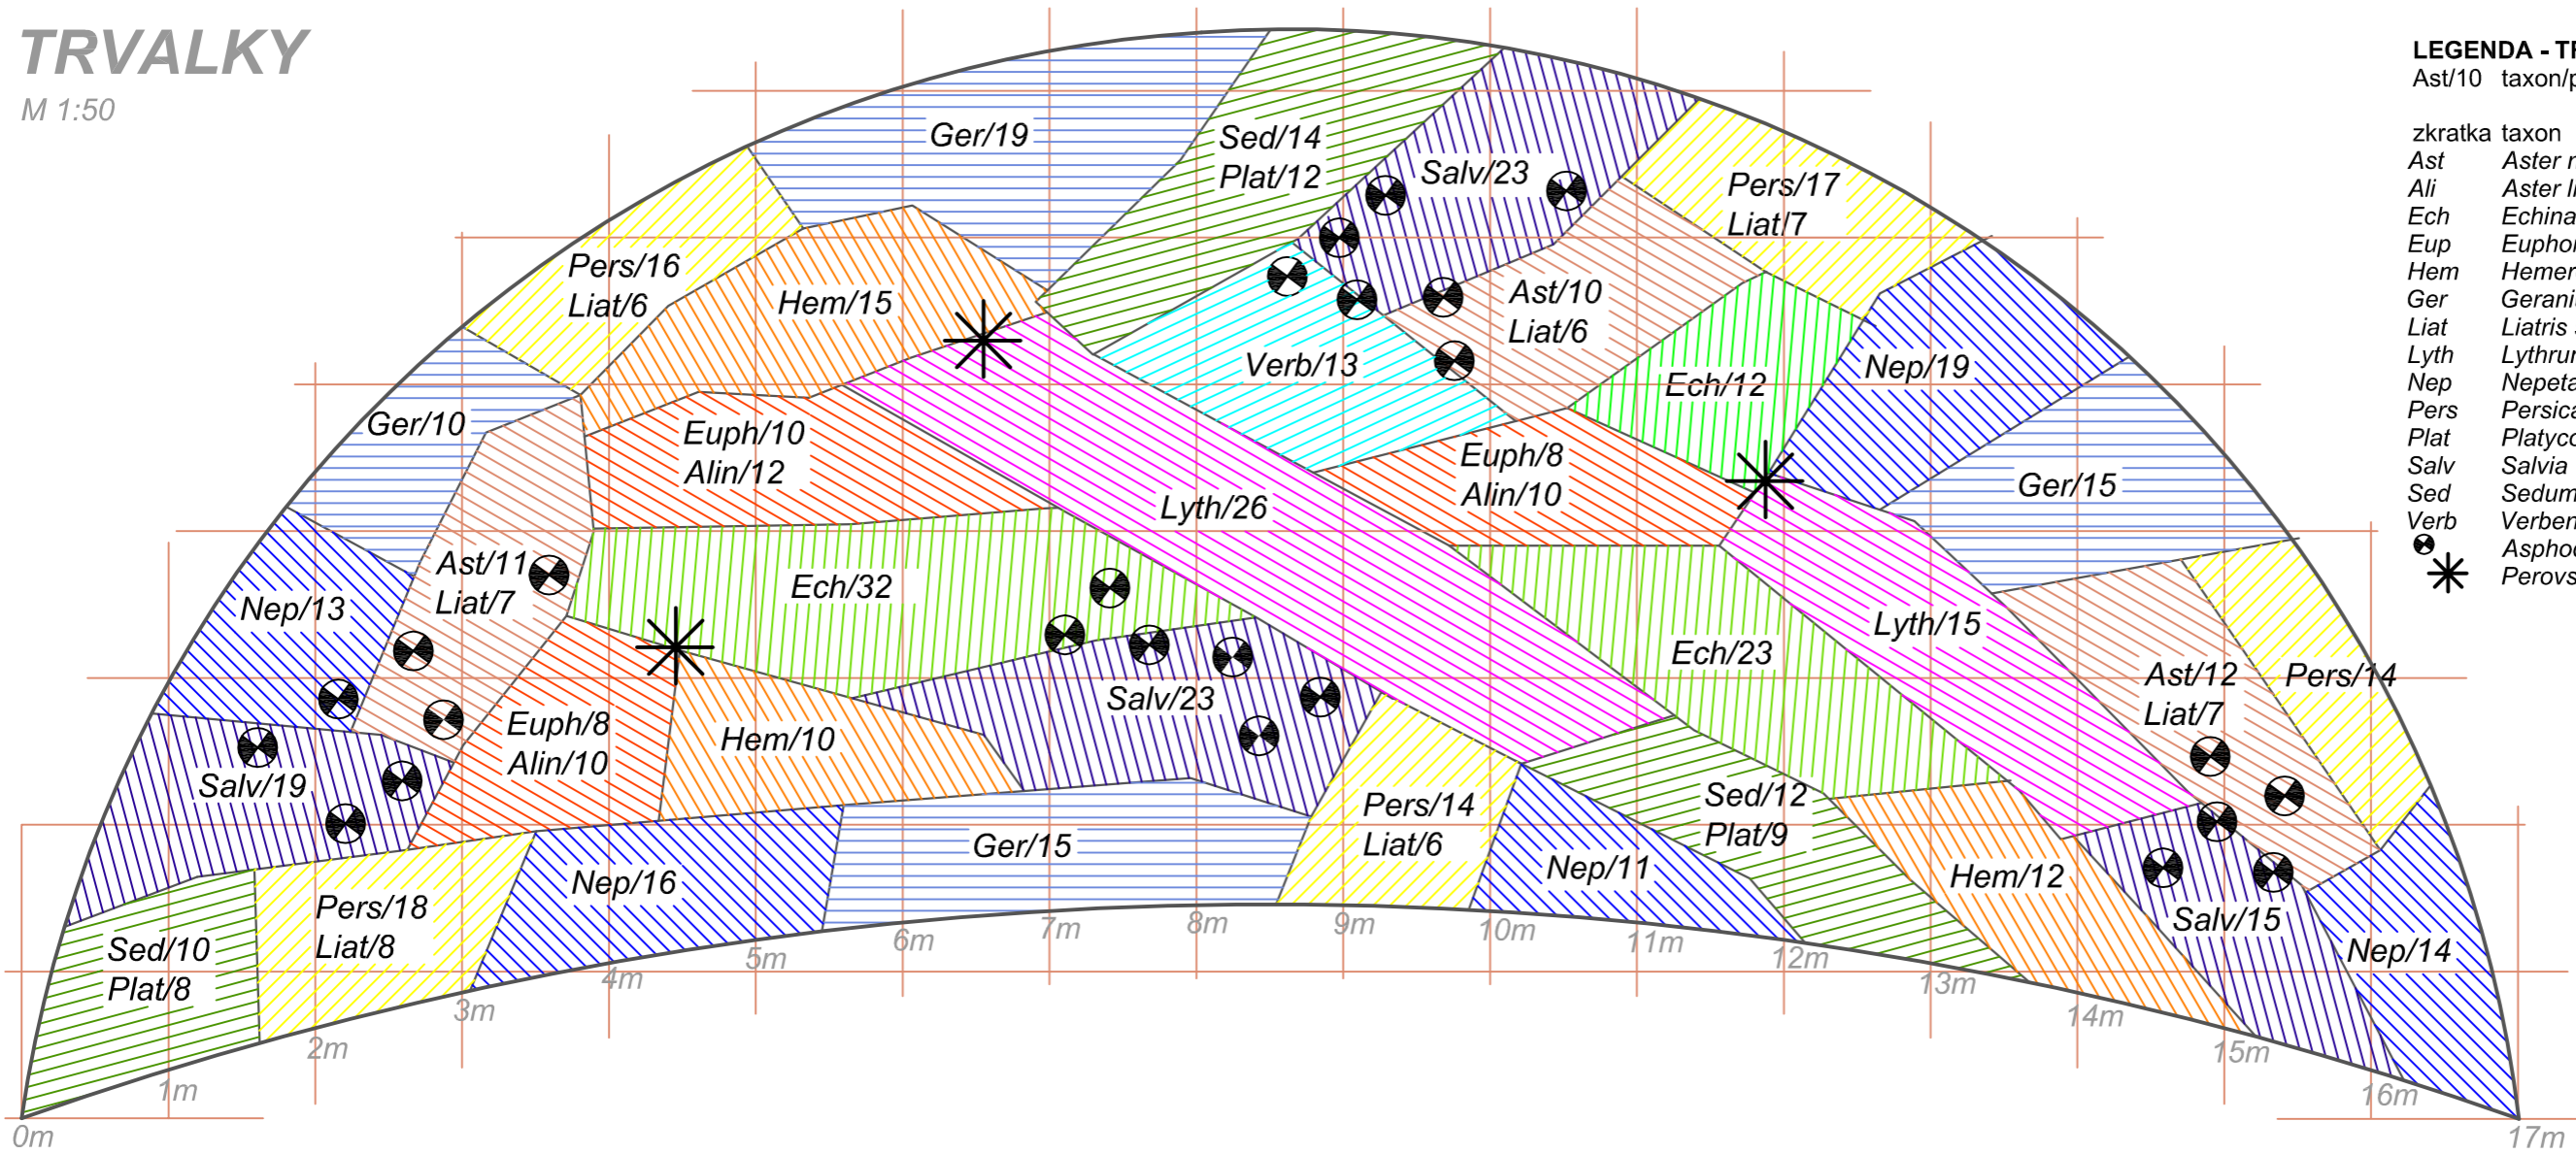

TRVALKY

M 1:50

LEGENDA - TRVALKY

Ast/10 taxon/počet kusů

zkratka taxon

- Ast Aster novi-belgii 'Blütenmeer' (33 ks)
- Ali Aster linosyris (32 ks)
- Ech Echinacea purpurea 'Alba' (67 ks)
- Eup Euphorbia polychroma 'Purpurea' (26 ks)
- Hem Hemerocallis 'Corky' (37 ks)
- Ger Geranium 'Rozanne' (59 ks)
- Liat Liatris spicata 'Kobold' (47 ks)
- Lyth Lythrum salicaria (41 ks)
- Nep Nepeta x faassenii (73 ks)
- Pers Persicaria affinis 'Darjeeling Red' (79 ks)
- Plat Platycodon grandiflorus 'Mariesii' (29 ks)
- Salv Salvia 'Caradonna' (80 ks)
- Sed Sedum 'Matrona' (36 ks)
- Verb Verbena hastata 'Blue Spires' (13 ks)
- * Asphodeline lutea (25 ks)
- * Perovskia atriplicifolia 'Little Spire' (3 ks)

pozn.: doby kvetení jsou pouze orientační. Každá sezóna má rozdílný průběh a tím i daný začátek, délku a konec kvetení.
R = remontování v případě správného sestřihu

CIBULOVINY

M 1:100

LEGENDA - CIBULOVINY

Zadavatel:
Hlavní město Praha, MHMP
Odbor městské zeleně a odp. hospodářství
Mariánské nám. 2/2, 110 01 Praha 1

Autor projektu: Ing. Adam Baroš, Ing. Ivana Barošová

Datum: 04/2014 Měřítko: 1:50, 1:100

Trvalkový záhon za Drahou, Stromovka - osazovací plán