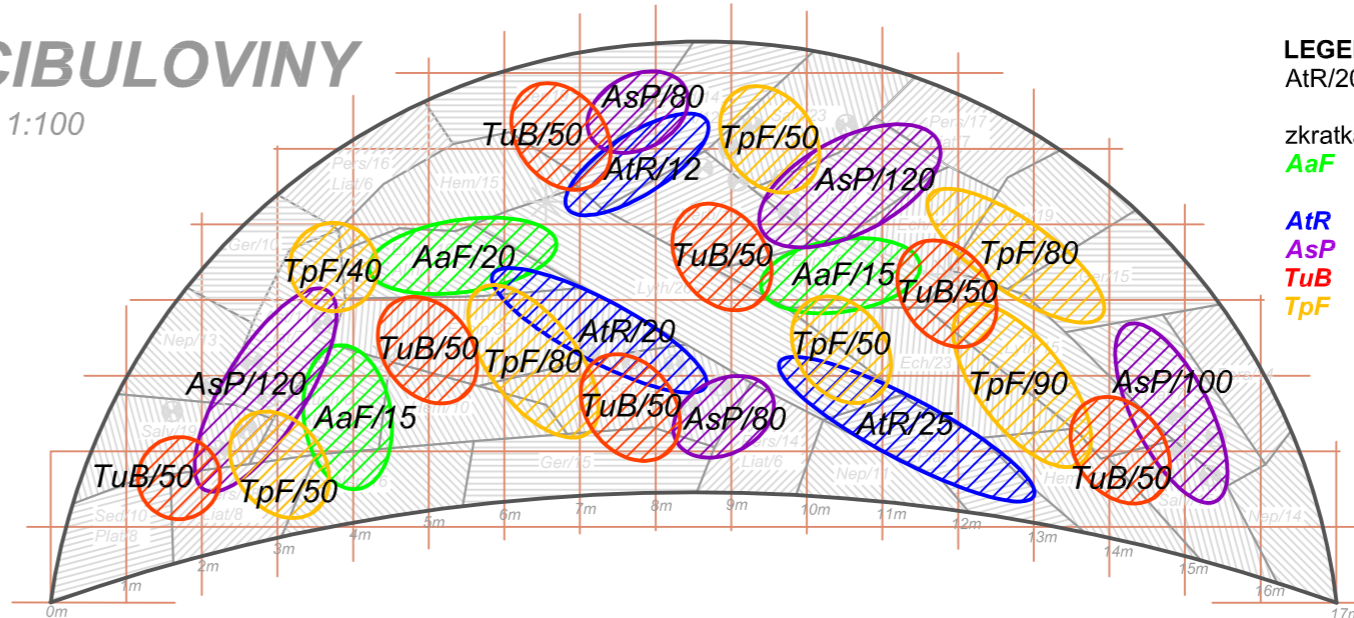

TRVALKY

M 1:50

LEGENDA - TRVALKY

Ast/10 taxon/počet kusů

zkratka taxon

- Ast Aster novi-belgii 'Blütenmeer' (33 ks)
- Ali Aster linosyris (32 ks)
- Ech Echinacea purpurea 'Alba' (67 ks)
- Eup Euphorbia polychroma 'Purpurea' (26 ks)
- Hem Hemerocallis 'Corky' (37 ks)
- Ger Geranium 'Rozanne' (59 ks)
- Liat Liatris spicata 'Kobold' (47 ks)
- Lyth Lythrum salicaria (41 ks)
- Nep Nepeta x faassenii (73 ks)
- Pers Persicaria affinis 'Darjeeling Red' (79 ks)
- Plat Platycodon grandiflorus 'Mariesii' (29 ks)
- Salv Salvia 'Caradonna' (80 ks)
- Sed Sedum 'Matrona' (36 ks)
- Verb Verbena hastata 'Blue Spires' (13 ks)
- * Asphodeline lutea (25 ks)
- * Perovskia atriplicifolia 'Little Spire' (3 ks)

pozn.: doby kvetení jsou pouze orientační. Každá sezóna má rozdílný průběh a tím i daný začátek, délku a konec kvetení.
R = remontování v případě správného sestřihu

CIBULOVINY

M 1:100

LEGENDA - CIBULOVINY